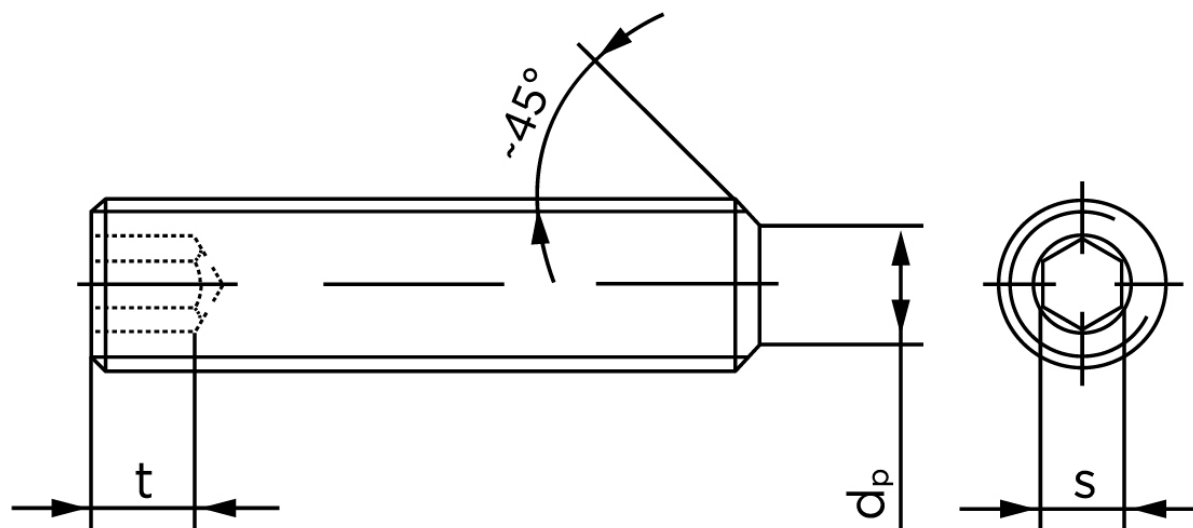

Pinolskrue Med Flad Ende DIN 913 Elforzinket Stål 45 H M6x20 (500 Stk)

SKU: 009132100060020

GTIN: 4051427278745

Norm	DIN 913
Dimensions	6
s	3
$d_p \text{ max.} / d_t \text{ max.}$	4
t_1	2
t_2	3,5
Bemærkning	t_1 for l over den striplede linje med vinkel $W_{DIN 914} = 120^\circ$ t_2 for under den striplede linje med vinkel $W_{DIN 914} = 90^\circ$

Bemærk disse data er vejledende, og informationerne skal anses som vejledende, Bolte.dk stiller ingen garanti eller kan stilles til ansvar for overstående datatabel. Er du i tvivl så kontakt os på 75154999.

Vil du vide mere om dette produkt
Forespørg pris her