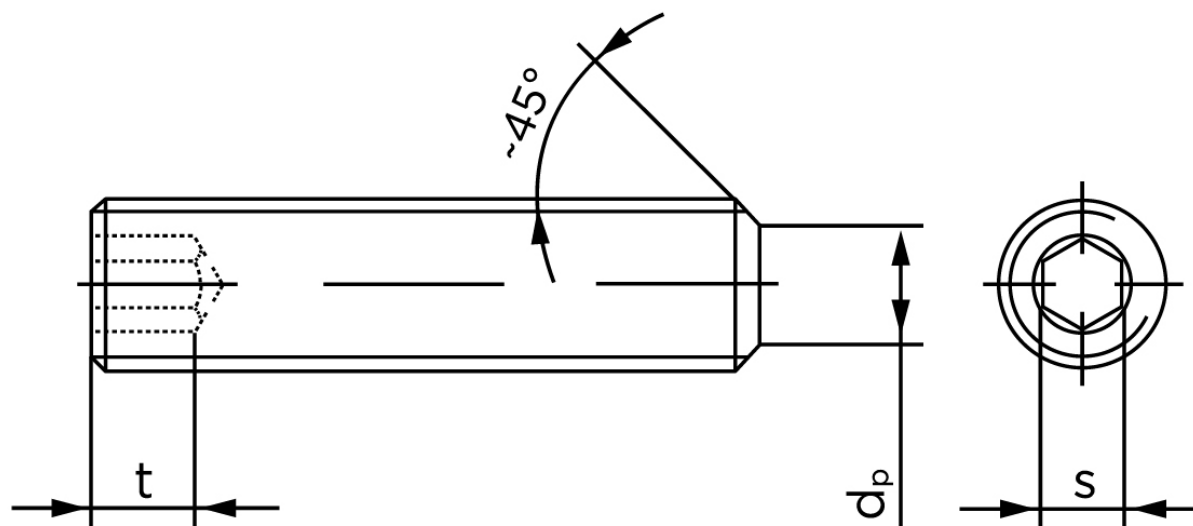

Pinolskrue Med Flad Ende DIN 913 Elforzinket Stål 45 H M6x25 (200 Stk)

SKU: 009132100060025

GTIN: 4043952192580

Norm	DIN 913
Dimensions	6
s	3
$d_p \text{ max.} / d_t \text{ max.}$	4
t_1	2
t_2	3,5
Bemærkning	t_1 for l over den striplede linje med vinkel $W_{DIN 914} = 120^\circ$ t_2 for under den striplede linje med vinkel $W_{DIN 914} = 90^\circ$

Bemærk disse data er vejlede, og informationerne skal anses som vejledende, Bolte.dk stiller ingen garanti eller kan stilles til ansvar for overstående datatabel. Er du i tvivl så kontakt os på 75154999.

Vil du vide mere om dette produkt
Forespørg pris her