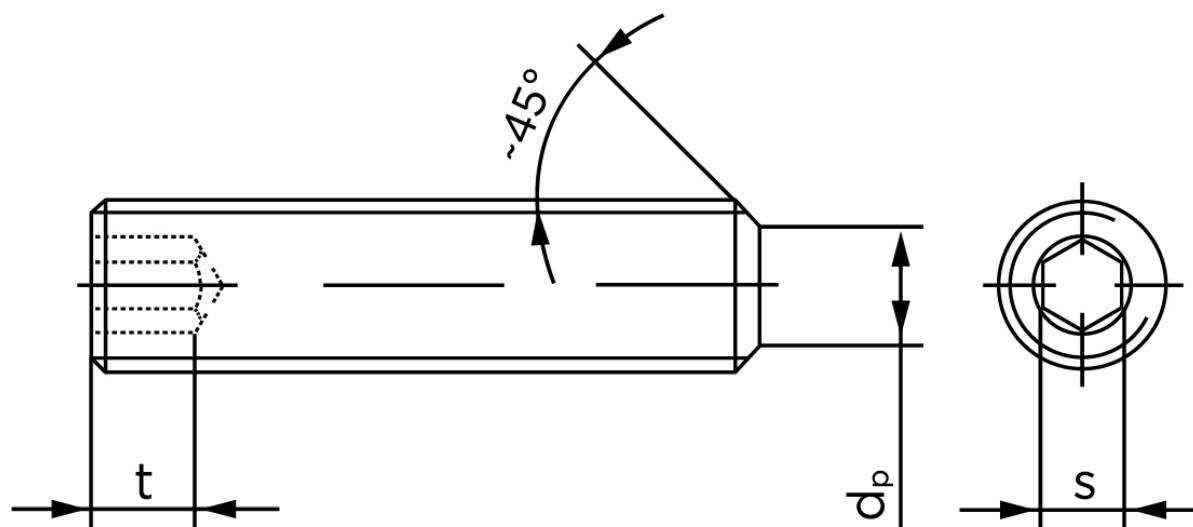

Pinolskrue Med Flad Ende DIN 913 Elforzinket Stål 45 H M6x35 (200 Stk)

SKU: 009132100060035

GTIN: 4051427278752

Norm	DIN 913
Dimensions	6
s	3
$d_p \text{ max.} / d_t \text{ max.}$	4
t_1	2
t_2	3,5
Bemærkning	t_1 for l over den striplede linje med vinkel $W_{DIN 914} = 120^\circ$ t_2 for under den striplede linje med vinkel $W_{DIN 914} = 90^\circ$

Bemærk disse data er vejledende, og informationerne skal anses som vejledende, Bolte.dk stiller ingen garanti eller kan stilles til ansvar for overstående datatabel. Er du i tvivl så kontakt os på 75154999.

Vil du vide mere om dette produkt
Forespørg pris her