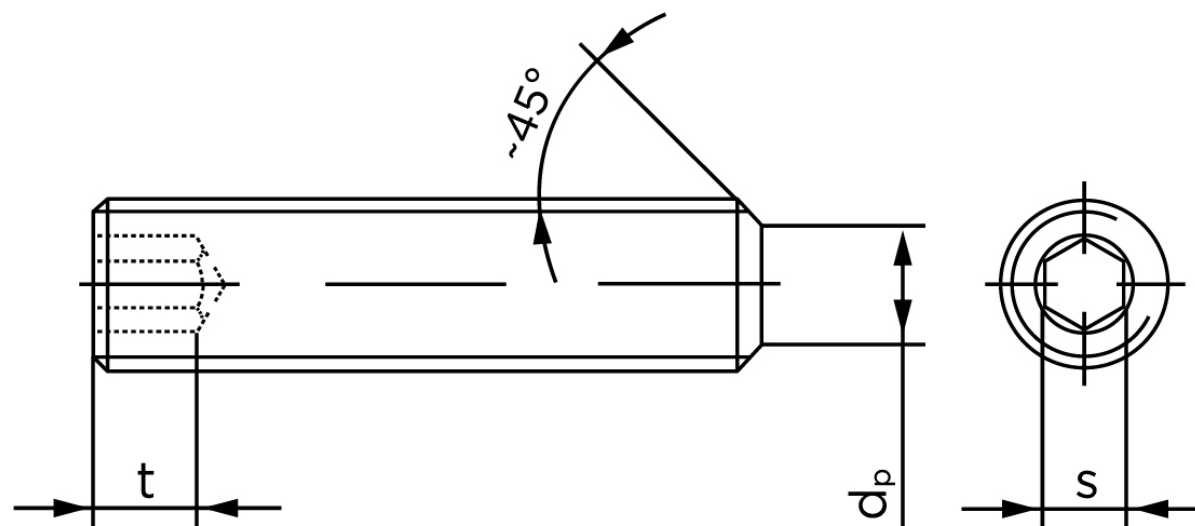

Pinolskrue Med Flad Ende DIN 913 Rustfri-Syrefast A4 M6x40 (200 Stk)

SKU: 009139400060040

GTIN: 4051427280205

Norm	DIN 913
Dimensions	6
s	3
$d_p \text{ max.} / d_t \text{ max.}$	4
t_1	2
t_2	3,5
Bemærkning	t_1 for l over den striplede linje med vinkel $W_{DIN 914} = 120^\circ$ t_2 for under den striplede linje med vinkel $W_{DIN 914} = 90^\circ$

Bemærk disse data er vejlede, og informationerne skal anses som vejledende, Bolte.dk stiller ingen garanti eller kan stilles til ansvar for overstående datatabel. Er du i tvivl så kontakt os på 75154999.

Vil du vide mere om dette produkt
Forespørg pris her