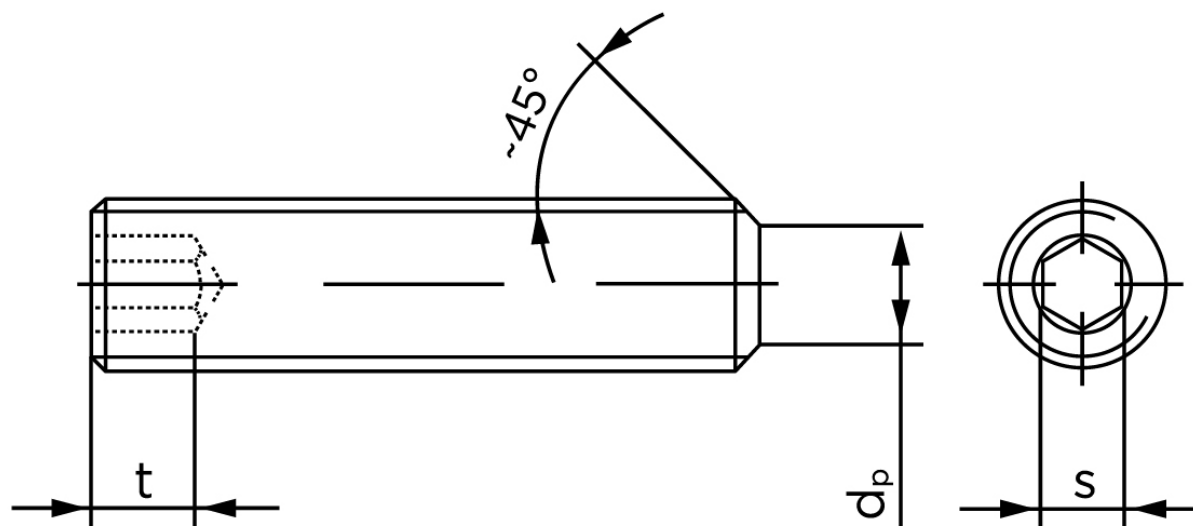

Pinolskrue Med Flad Ende DIN 913 Rustfri A1/A2 M6x45 (25 Stk)

SKU: 009139109060045

GTIN: 4043952194119

Norm	DIN 913
Dimensions	6
s	3
$d_p \text{ max.} / d_t \text{ max.}$	4
t_1	2
t_2	3,5
Bemærkning	t_1 for l over den striplede linje med vinkel $W_{DIN 914} = 120^\circ$ t_2 for under den striplede linje med vinkel $W_{DIN 914} = 90^\circ$

Bemærk disse data er vejlede, og informationerne skal anses som vejledende, Bolte.dk stiller ingen garanti eller kan stilles til ansvar for overstående datatabel. Er du i tvivl så kontakt os på 75154999.

Vil du vide mere om dette produkt
Forespørg pris her