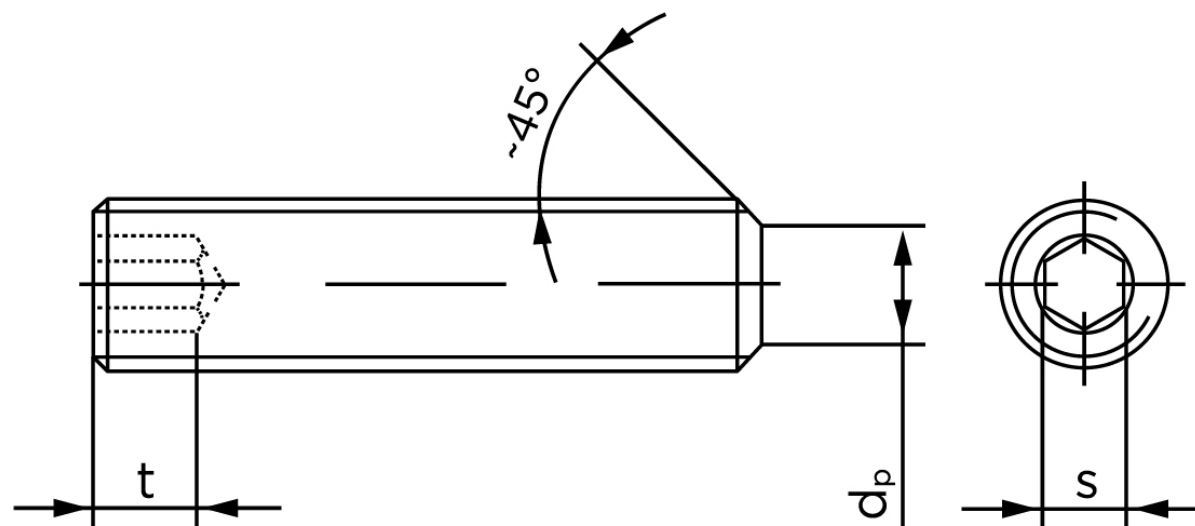

Pinolskrue Med Flad Ende DIN 913 Elforzinket Stål 45 H M6x5 (1000 Stk)

SKU: 009132100060005

GTIN: 4051427278660

Norm	DIN 913
Dimensions	6
s	3
$d_p \text{ max.} / d_t \text{ max.}$	4
t_1	2
t_2	3,5
Bemærkning	t_1 for l over den striplede linje med vinkel $W_{DIN 914} = 120^\circ$ t_2 for under den striplede linje med vinkel $W_{DIN 914} = 90^\circ$

Bemærk disse data er vejlede, og informationerne skal anses som vejledende, Bolte.dk stiller ingen garanti eller kan stilles til ansvar for overstående datatabel. Er du i tvivl så kontakt os på 75154999.

Vil du vide mere om dette produkt
Forespørg pris her