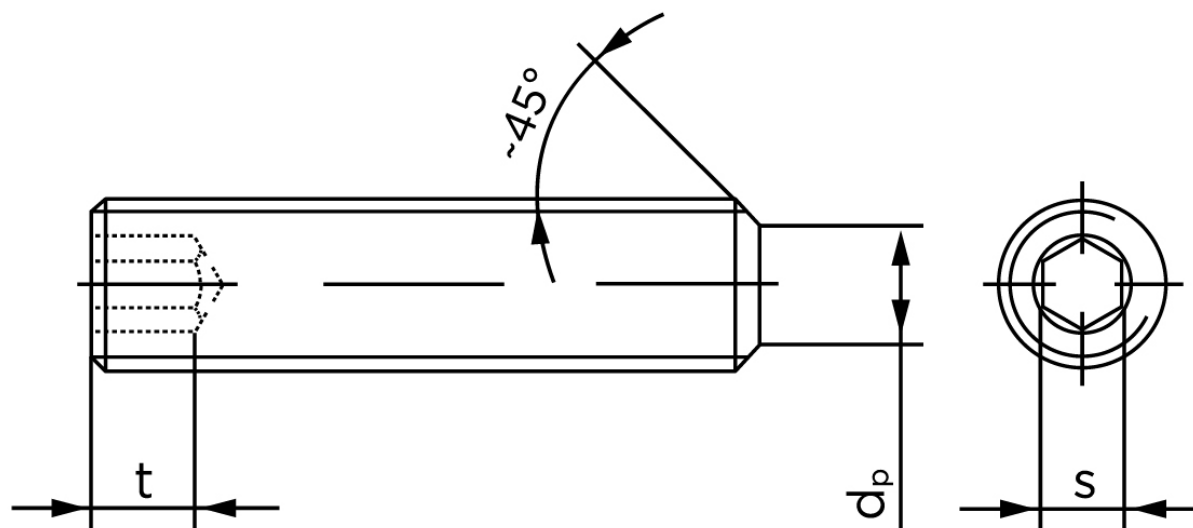

Pinolskrue Med Flad Ende DIN 913 Elforzinket Stål 45 H M6x5 (200 Stk)

SKU: 009132109060005

GTIN: 4043952192498

Norm	DIN 913
Dimensions	6
s	3
$d_p \text{ max.} / d_t \text{ max.}$	4
t_1	2
t_2	3,5
Bemærkning	t_1 for l over den striplede linje med vinkel $W_{DIN 914} = 120^\circ$ t_2 for under den striplede linje med vinkel $W_{DIN 914} = 90^\circ$

Bemærk disse data er vejlede, og informationerne skal anses som vejledende, Bolte.dk stiller ingen garanti eller kan stilles til ansvar for overstående datatabel. Er du i tvivl så kontakt os på 75154999.

Vil du vide mere om dette produkt
Forespørg pris her