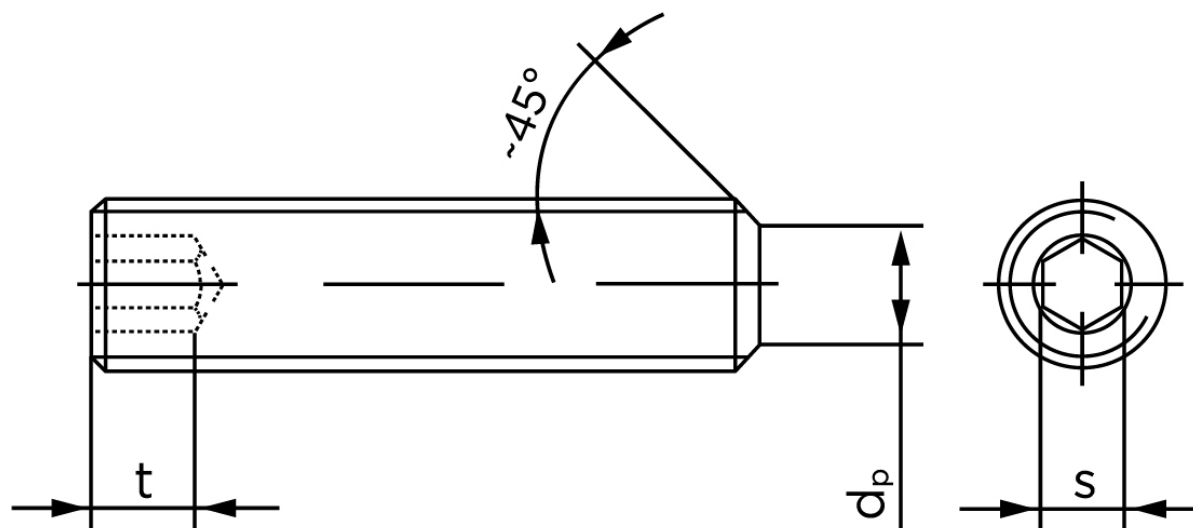

Pinolskrue Med Flad Ende DIN 913 Rustfri A1/A2 M6x5 (500 Stk)

SKU: 009139100060005

GTIN: 4051427279339

Norm	DIN 913
Dimensions	6
s	3
$d_p \text{ max.} / d_t \text{ max.}$	4
t_1	2
t_2	3,5
Bemærkning	t_1 for l over den striplede linje med vinkel $W_{DIN 914} = 120^\circ$ t_2 for under den striplede linje med vinkel $W_{DIN 914} = 90^\circ$

Bemærk disse data er vejlede, og informationerne skal anses som vejledende, Bolte.dk stiller ingen garanti eller kan stilles til ansvar for overstående datatabel. Er du i tvivl så kontakt os på 75154999.

Vil du vide mere om dette produkt
Forespørg pris her