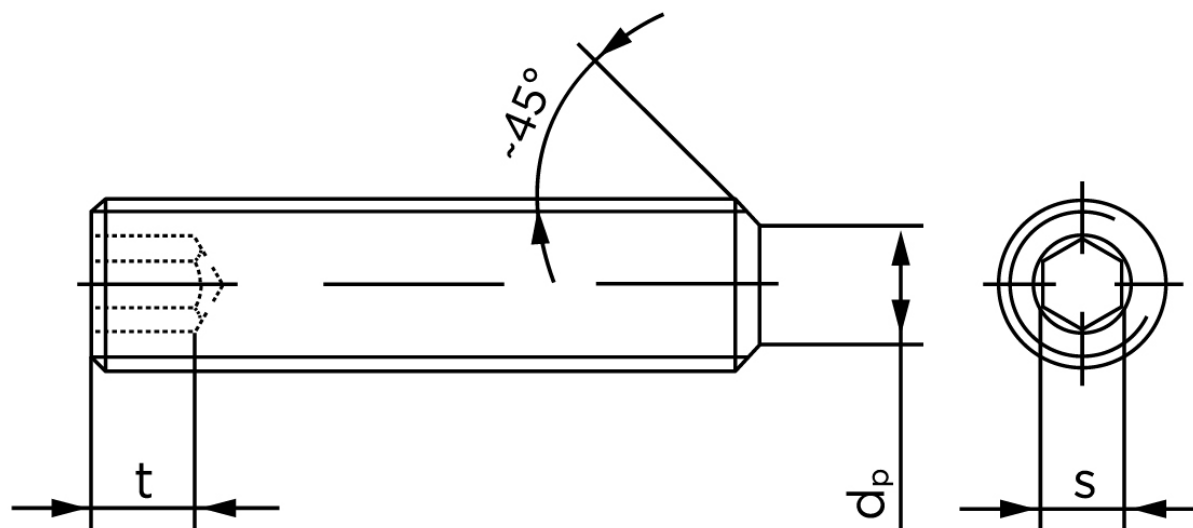

Pinolskrue Med Flad Ende DIN 913 Ubehandlet Stål 45 H M6x6 (1000 Stk)

SKU: 009132000060006

GTIN: 4043952190609

Norm	DIN 913
Dimensions	6
s	3
$d_p \text{ max.} / d_t \text{ max.}$	4
t_1	2
t_2	3,5
Bemærkning	t_1 for l over den striplede linje med vinkel $W_{DIN 914} = 120^\circ$ t_2 for under den striplede linje med vinkel $W_{DIN 914} = 90^\circ$

Bemærk disse data er vejledende, og informationerne skal anses som vejledende, Bolte.dk stiller ingen garanti eller kan stilles til ansvar for overstående datatabel. Er du i tvivl så kontakt os på 75154999.

Vil du vide mere om dette produkt
Forespørg pris her