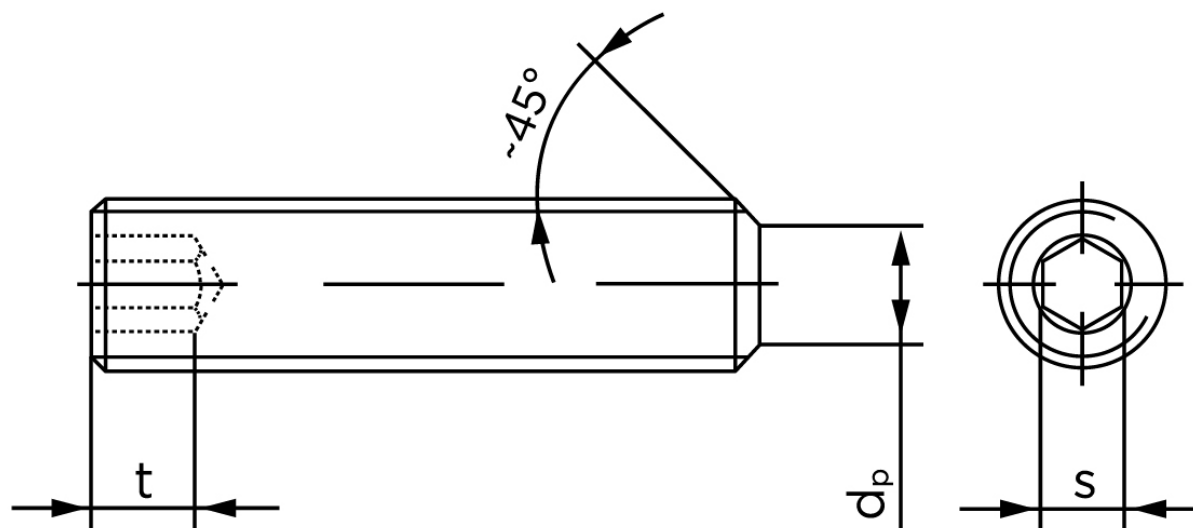

Pinolskrue Med Flad Ende DIN 913 Rustfri A1/A2 M6x8 (500 Stk)

SKU: 009139100060008

GTIN: 4051427279353

Norm	DIN 913
Dimensions	6
s	3
$d_p \text{ max.} / d_t \text{ max.}$	4
t_1	2
t_2	3,5
Bemærkning	t_1 for l over den striplede linje med vinkel $W_{DIN 914} = 120^\circ$ t_2 for under den striplede linje med vinkel $W_{DIN 914} = 90^\circ$

Bemærk disse data er vejlede, og informationerne skal anses som vejledende, Bolte.dk stiller ingen garanti eller kan stilles til ansvar for overstående datatabel. Er du i tvivl så kontakt os på 75154999.

Vil du vide mere om dette produkt
Forespørg pris her