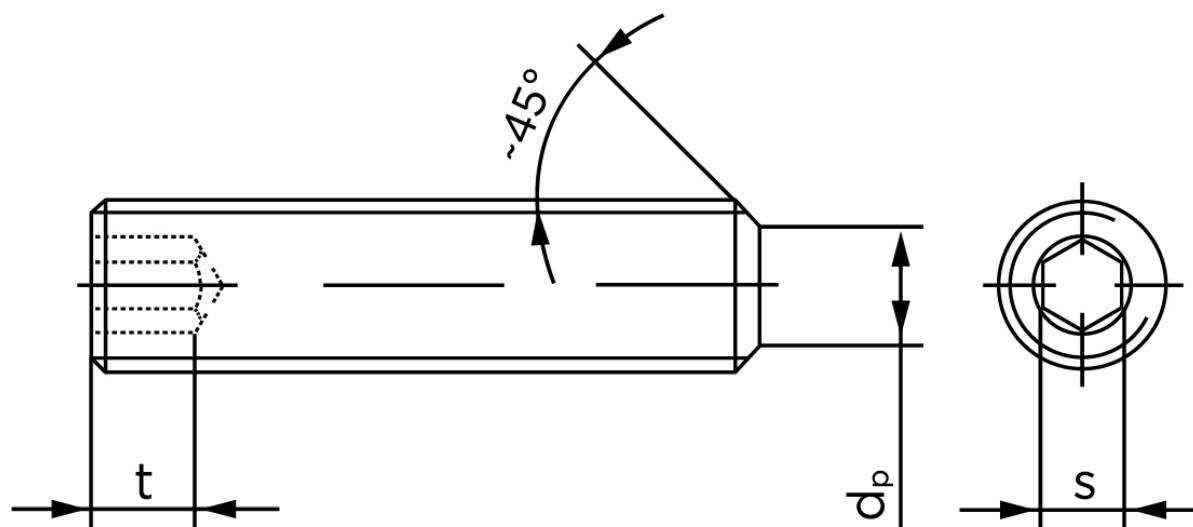

Pinolskrue Med Flad Ende DIN 913 Ubehandlet Stål 45 H Med Fingevind M8x0,5x10 (500 Stk)

SKU: 009132050080510

GTIN: 4051427277540

Norm	DIN 913
Dimensions	8
s	4
$d_p \text{ max.} / d_t \text{ max.}$	5,5
t_1	3
t_2	5
Bemærkning	t_1 for l over den striplede linje med vinkel $W_{DIN 914} = 120^\circ$ t_2 for under den striplede linje med vinkel $W_{DIN 914} = 90^\circ$

Bemærk disse data er vejledende, og informationerne skal anses som vejledende, Bolte.dk stiller ingen garanti eller kan stilles til ansvar for overstående datatabel. Er du i tvivl så kontakt os på 75154999.

Vil du vide mere om dette produkt
Forespørg pris her