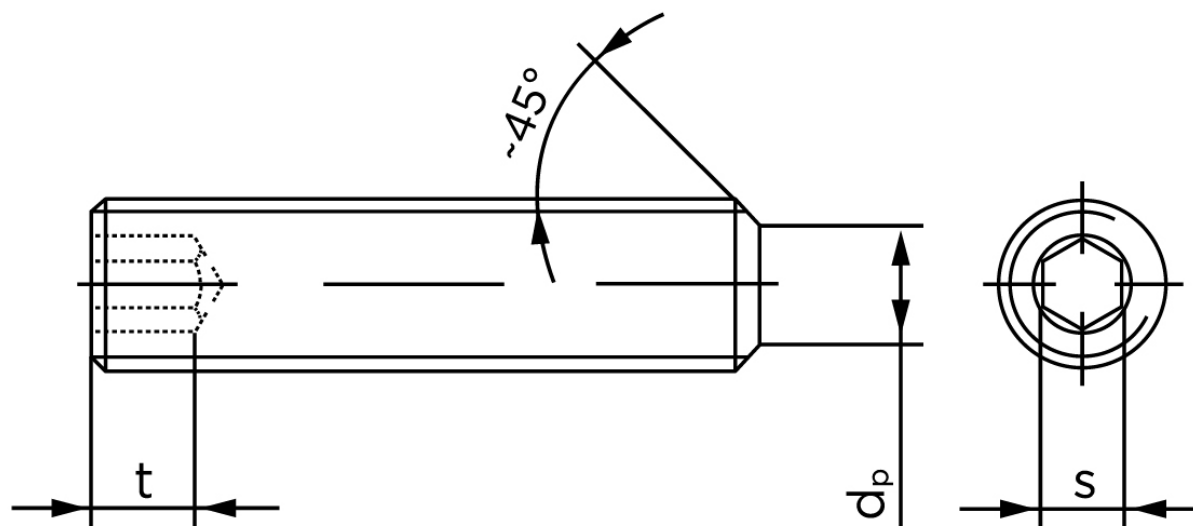

Pinolskrue Med Flad Ende DIN 913 Ubehandlet Stål 45 H Med Fingevind M8x0,5x12 (500 Stk)

SKU: 009132050083012

GTIN: 4051427277700

Norm	DIN 913
Dimensions	8
s	4
$d_p \text{ max.} / d_t \text{ max.}$	5,5
t_1	3
t_2	5
Bemærkning	t_1 for l over den striplede linje med vinkel $W_{DIN 914} = 120^\circ$ t_2 for under den striplede linje med vinkel $W_{DIN 914} = 90^\circ$

Bemærk disse data er vejledende, og informationerne skal anses som vejledende, Bolte.dk stiller ingen garanti eller kan stilles til ansvar for overstående datatabel. Er du i tvivl så kontakt os på 75154999.

Vil du vide mere om dette produkt
Forespørg pris her