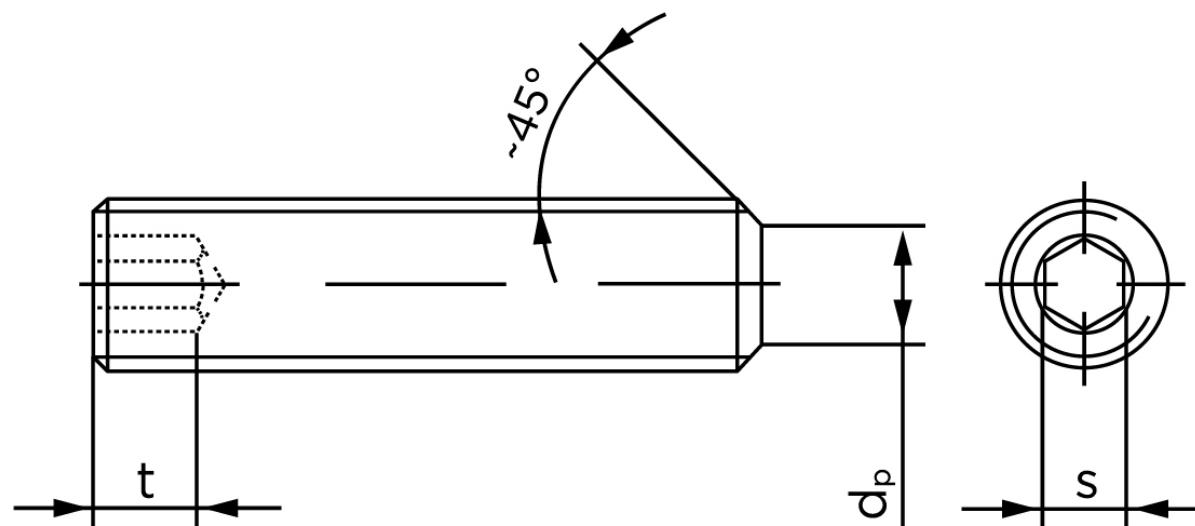

Pinolskrue Med Flad Ende DIN 913 Elforzinket Stål 45 H M8x130 (50 Stk)

SKU: 009132100080130

GTIN: 4043952704226

Norm	DIN 913
Dimensions	8
s	4
$d_p \text{ max.} / d_t \text{ max.}$	5,5
t_1	3
t_2	5
Bemærkning	t_1 for l over den striplede linje med vinkel $W_{DIN 914} = 120^\circ$ t_2 for under den striplede linje med vinkel $W_{DIN 914} = 90^\circ$

Bemærk disse data er vejledende, og informationerne skal anses som vejledende, Bolte.dk stiller ingen garanti eller kan stilles til ansvar for overstående datatabel. Er du i tvivl så kontakt os på 75154999.

Vil du vide mere om dette produkt
Forespørg pris her