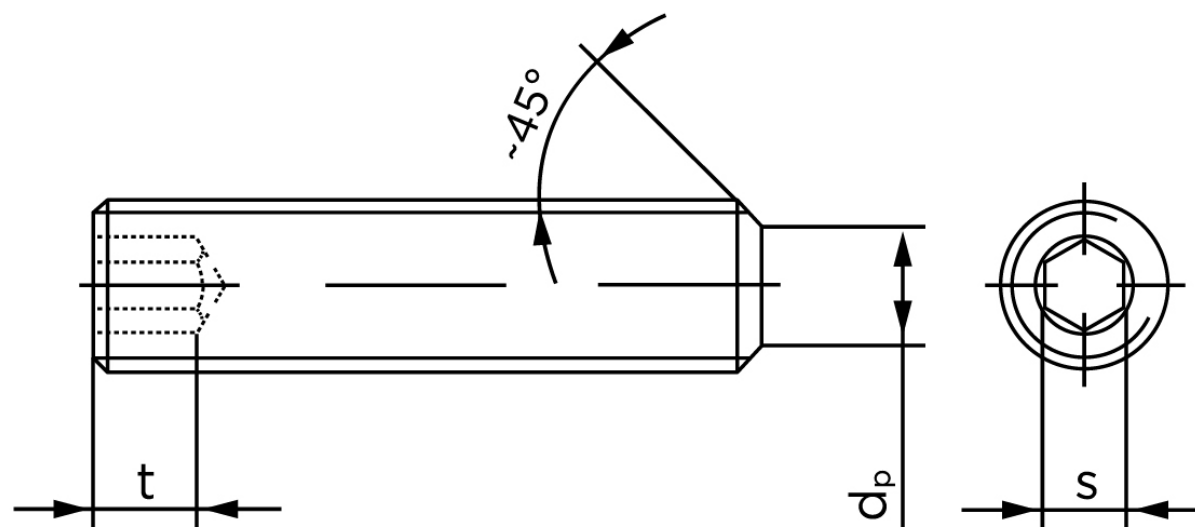

Pinolskrue Med Flad Ende DIN 913 Ubehandlet Stål 45 H Med Fingevind M8x0,75x16 (200 Stk)

SKU: 009132050082016

GTIN: 4051427277670

Norm	DIN 913
Dimensions	8
s	4
$d_p \text{ max.} / d_t \text{ max.}$	5,5
t_1	3
t_2	5
Bemærkning	t_1 for l over den striplede linje med vinkel $W_{DIN 914} = 120^\circ$ t_2 for under den striplede linje med vinkel $W_{DIN 914} = 90^\circ$

Bemærk disse data er vejledende, og informationerne skal anses som vejledende, Bolte.dk stiller ingen garanti eller kan stilles til ansvar for overstående datatabel. Er du i tvivl så kontakt os på 75154999.

Vil du vide mere om dette produkt
Forespørg pris her