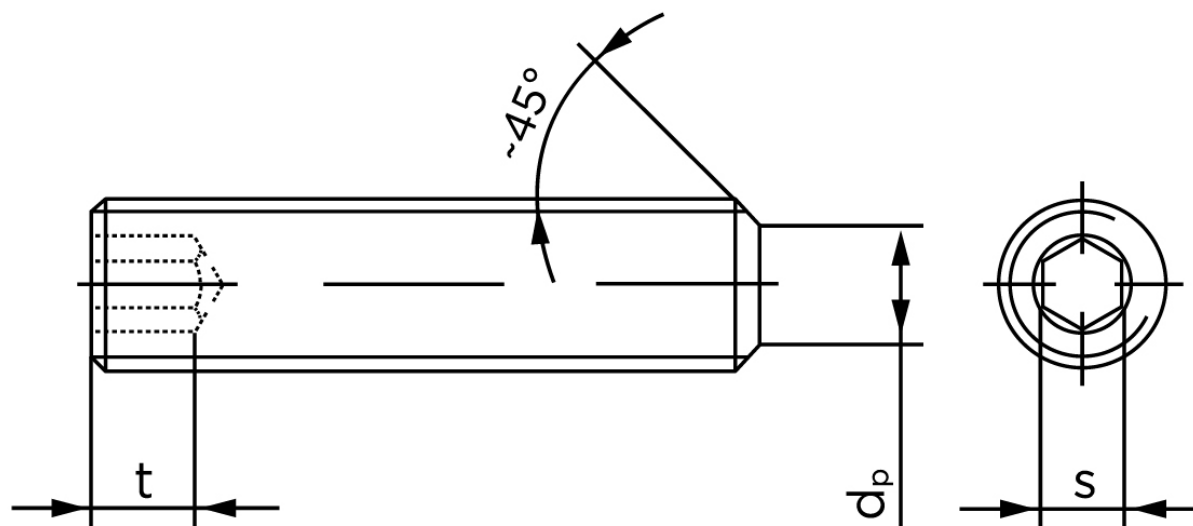

Pinolskrue Med Flad Ende DIN 913 Ubehandlet Stål 45 H Med Fingevind M8x0,5x16 (200 Stk)

SKU: 009132050083016

GTIN: 4051427277717

Norm	DIN 913
Dimensions	8
s	4
$d_p \text{ max.} / d_t \text{ max.}$	5,5
t_1	3
t_2	5
Bemærkning	t_1 for l over den striplede linje med vinkel $W_{DIN 914} = 120^\circ$ t_2 for under den striplede linje med vinkel $W_{DIN 914} = 90^\circ$

Bemærk disse data er vejledende, og informationerne skal anses som vejledende, Bolte.dk stiller ingen garanti eller kan stilles til ansvar for overstående datatabel. Er du i tvivl så kontakt os på 75154999.

Vil du vide mere om dette produkt
Forespørg pris her