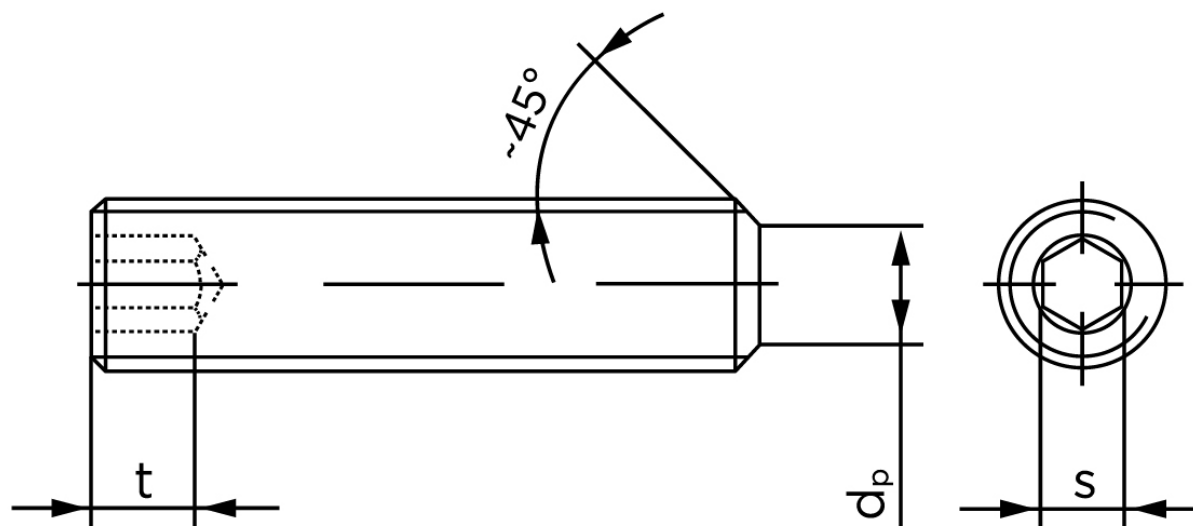

Pinolskrue Med Flad Ende DIN 913 Elforzinket Stål 45 H M8x20 (200 Stk)

SKU: 009132100080020

GTIN: 4043952192702

Norm	DIN 913
Dimensions	8
s	4
$d_p \text{ max.} / d_t \text{ max.}$	5,5
t_1	3
t_2	5
Bemærkning	t_1 for l over den striplede linje med vinkel $W_{DIN 914} = 120^\circ$ t_2 for under den striplede linje med vinkel $W_{DIN 914} = 90^\circ$

Bemærk disse data er vejledende, og informationerne skal anses som vejledende, Bolte.dk stiller ingen garanti eller kan stilles til ansvar for overstående datatabel. Er du i tvivl så kontakt os på 75154999.

Vil du vide mere om dette produkt
Forespørg pris her