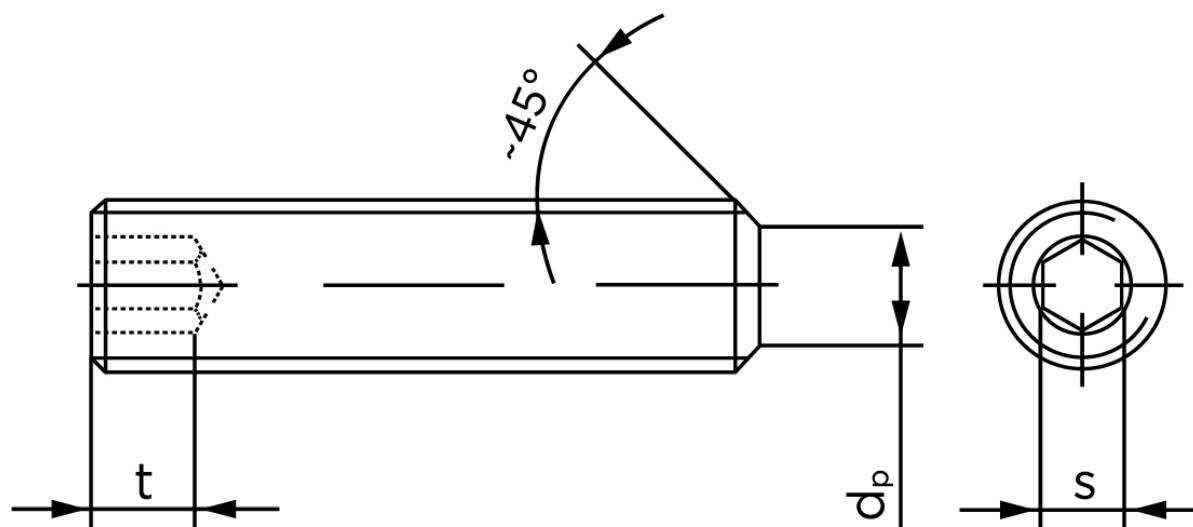

Pinolskrue Med Flad Ende DIN 913 Rustfri-Syrefast A4 M8x20 (200 Stk)

SKU: 009139400080020

GTIN: 4051427280274

Norm	DIN 913
Dimensions	8
s	4
$d_p \text{ max.} / d_t \text{ max.}$	5,5
t_1	3
t_2	5
Bemærkning	t_1 for l over den striplede linje med vinkel $W_{DIN 914} = 120^\circ$ t_2 for under den striplede linje med vinkel $W_{DIN 914} = 90^\circ$

Bemærk disse data er vejlede, og informationerne skal anses som vejledende, Bolte.dk stiller ingen garanti eller kan stilles til ansvar for overstående datatabel. Er du i tvivl så kontakt os på 75154999.

Vil du vide mere om dette produkt
Forespørg pris her