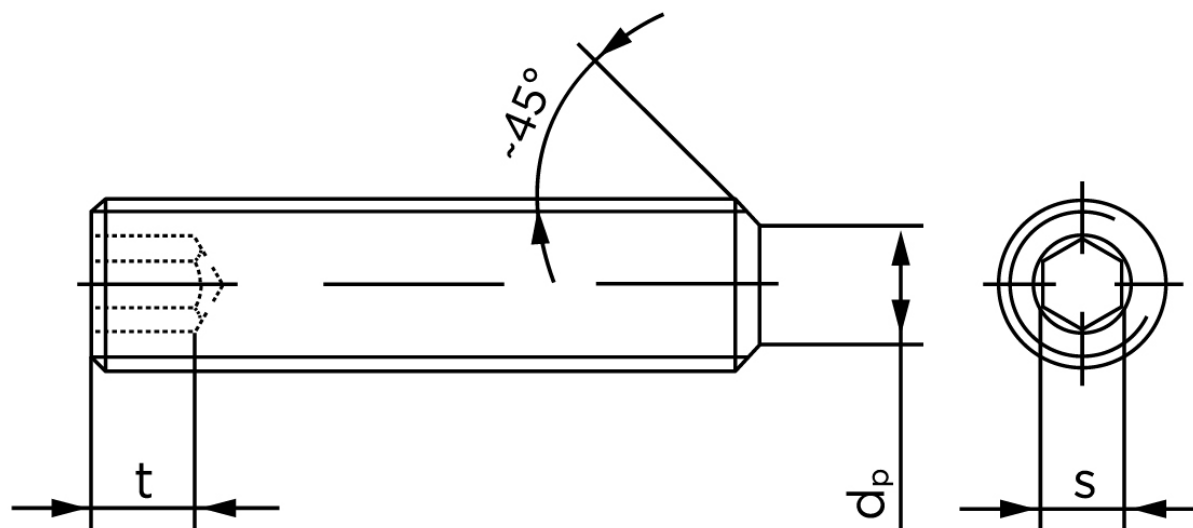

Pinolskrue Med Flad Ende DIN 913 Rustfri-Syrefast A4 M8x35 (10 Stk)

SKU: 009139409080035

GTIN: 4043952195215

Norm	DIN 913
Dimensions	8
s	4
$d_p \text{ max.} / d_t \text{ max.}$	5,5
t_1	3
t_2	5
Bemærkning	t_1 for l over den striplede linje med vinkel $W_{DIN 914} = 120^\circ$ t_2 for under den striplede linje med vinkel $W_{DIN 914} = 90^\circ$

Bemærk disse data er vejlede, og informationerne skal anses som vejledende, Bolte.dk stiller ingen garanti eller kan stilles til ansvar for overstående datatabel. Er du i tvivl så kontakt os på 75154999.

Vil du vide mere om dette produkt
Forespørg pris her