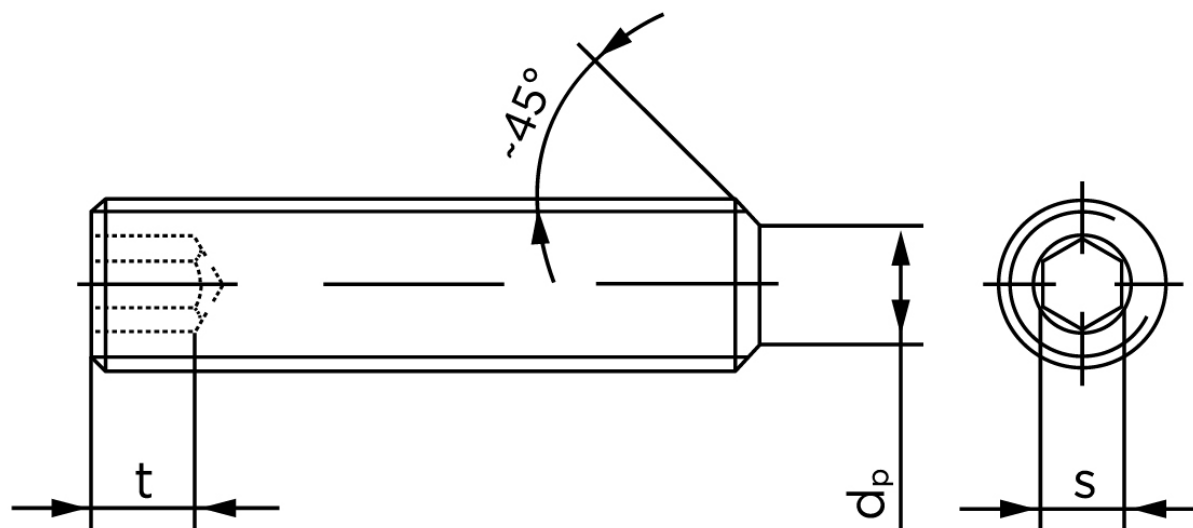

Pinolskrue Med Flad Ende DIN 913 Rustfri-Syrefast A4 M8x50 (50 Stk)

SKU: 009139400080050

GTIN: 4051427280328

Norm	DIN 913
Dimensions	8
s	4
$d_p \text{ max.} / d_t \text{ max.}$	5,5
t_1	3
t_2	5
Bemærkning	t_1 for l over den striplede linje med vinkel $W_{DIN 914} = 120^\circ$ t_2 for under den striplede linje med vinkel $W_{DIN 914} = 90^\circ$

Bemærk disse data er vejlede, og informationerne skal anses som vejledende, Bolte.dk stiller ingen garanti eller kan stilles til ansvar for overstående datatabel. Er du i tvivl så kontakt os på 75154999.

Vil du vide mere om dette produkt
Forespørg pris her