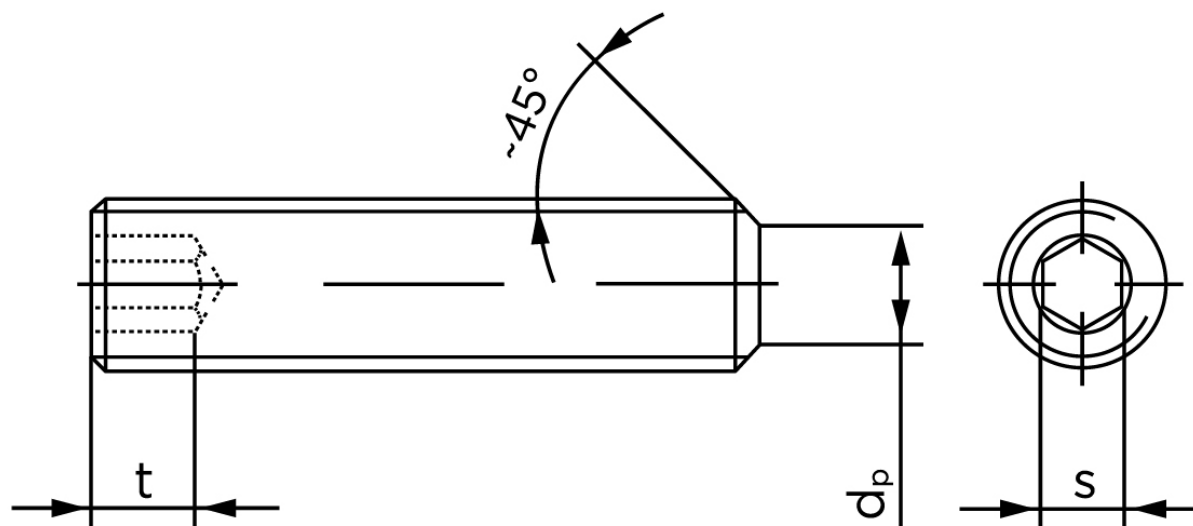

Pinolskrue Med Flad Ende DIN 913 Elforzinket Stål 45 H M8x55 (100 Stk)

SKU: 009132100080055

GTIN: 4043952192771

Norm	DIN 913
Dimensions	8
s	4
$d_p \text{ max.} / d_t \text{ max.}$	5,5
t_1	3
t_2	5
Bemærkning	t_1 for l over den striplede linje med vinkel $W_{DIN 914} = 120^\circ$ t_2 for under den striplede linje med vinkel $W_{DIN 914} = 90^\circ$

Bemærk disse data er vejlede, og informationerne skal anses som vejledende, Bolte.dk stiller ingen garanti eller kan stilles til ansvar for overstående datatabel. Er du i tvivl så kontakt os på 75154999.

Vil du vide mere om dette produkt
Forespørg pris her