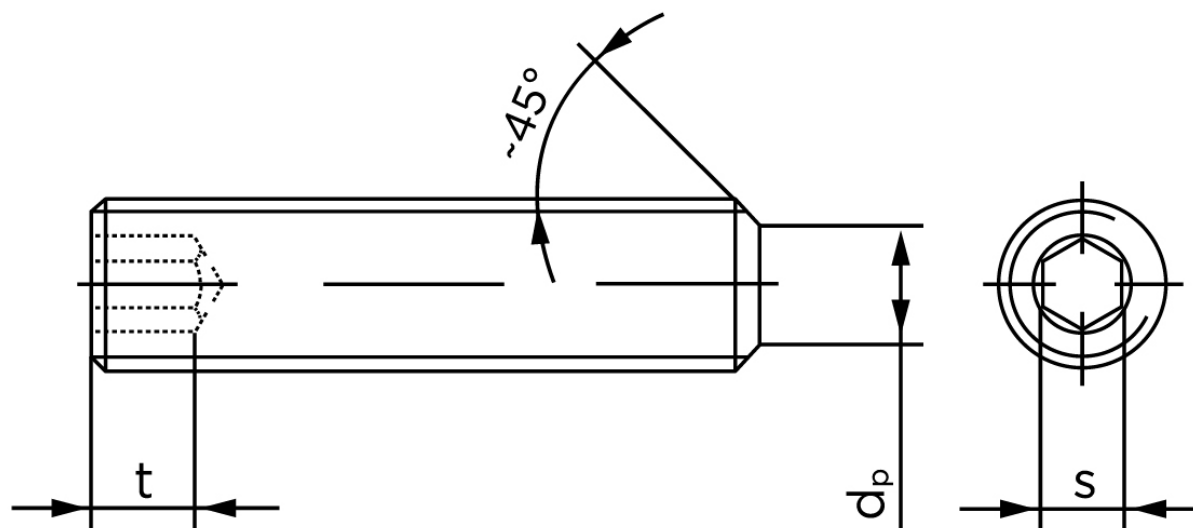

Pinolskrue Med Flad Ende DIN 913 Rustfri A1/A2 M8x6 (25 Stk)

SKU: 009139109080006

GTIN: 4043952194133

Norm	DIN 913
Dimensions	8
s	4
$d_p \text{ max.} / d_t \text{ max.}$	5,5
t_1	3
t_2	5
Bemærkning	t_1 for l over den striplede linje med vinkel $W_{DIN 914} = 120^\circ$ t_2 for under den striplede linje med vinkel $W_{DIN 914} = 90^\circ$

Bemærk disse data er vejlede, og informationerne skal anses som vejledende, Bolte.dk stiller ingen garanti eller kan stilles til ansvar for overstående datatabel. Er du i tvivl så kontakt os på 75154999.

Vil du vide mere om dette produkt
Forespørg pris her