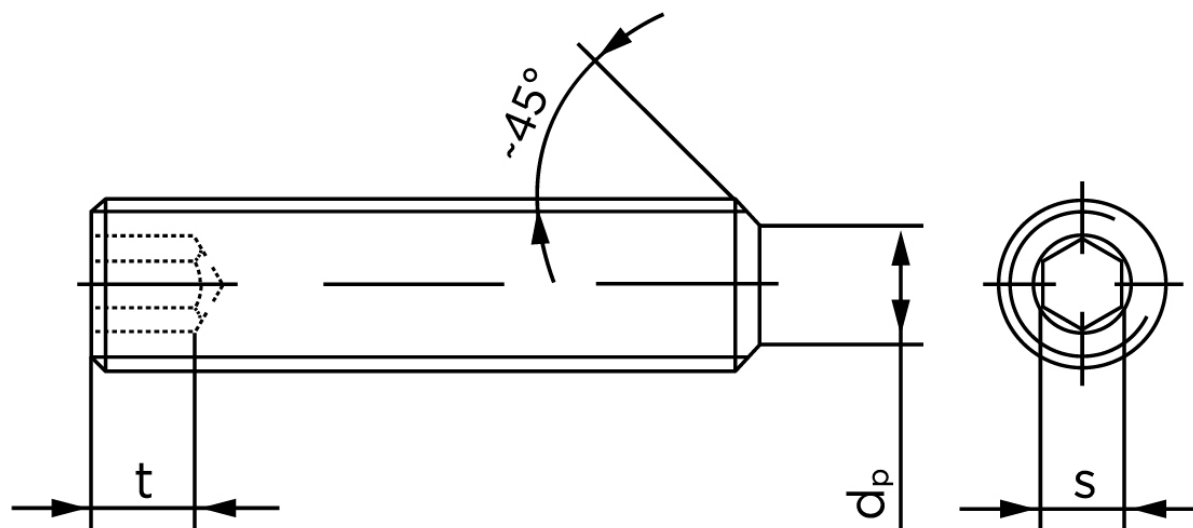

Pinolskrue Med Flad Ende DIN 913 Ubehandlet Stål 45 H M8x70 (100 Stk)

SKU: 009132000080070

GTIN: 4043952190913

Norm	DIN 913
Dimensions	8
s	4
$d_p \text{ max.} / d_t \text{ max.}$	5,5
t_1	3
t_2	5
Bemærkning	t_1 for l over den striplede linje med vinkel $W_{DIN 914} = 120^\circ$ t_2 for under den striplede linje med vinkel $W_{DIN 914} = 90^\circ$

Bemærk disse data er vejledende, og informationerne skal anses som vejledende, Bolte.dk stiller ingen garanti eller kan stilles til ansvar for overstående datatabel. Er du i tvivl så kontakt os på 75154999.

Vil du vide mere om dette produkt
Forespørg pris her