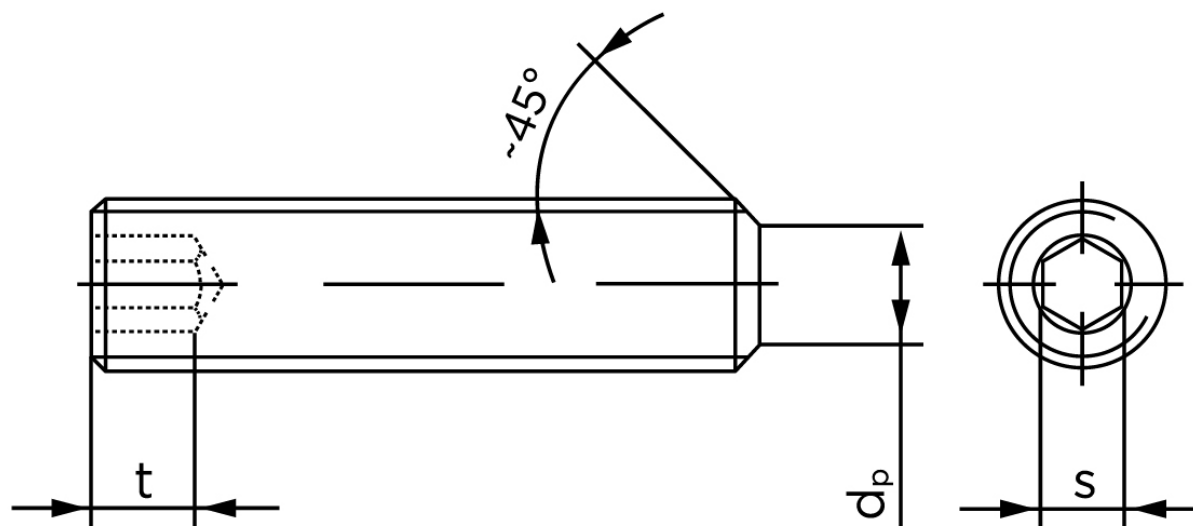

Pinolskrue Med Flad Ende DIN 913 Ubehandlet Stål 45 H M8x8 (500 Stk)

SKU: 009132000080008

GTIN: 4043952190777

Norm	DIN 913
Dimensions	8
s	4
$d_p \text{ max.} / d_t \text{ max.}$	5,5
t_1	3
t_2	5
Bemærkning	t_1 for l over den striplede linje med vinkel $W_{DIN 914} = 120^\circ$ t_2 for under den striplede linje med vinkel $W_{DIN 914} = 90^\circ$

Bemærk disse data er vejledende, og informationerne skal anses som vejledende, Bolte.dk stiller ingen garanti eller kan stilles til ansvar for overstående datatabel. Er du i tvivl så kontakt os på 75154999.

Vil du vide mere om dette produkt
Forespørg pris her