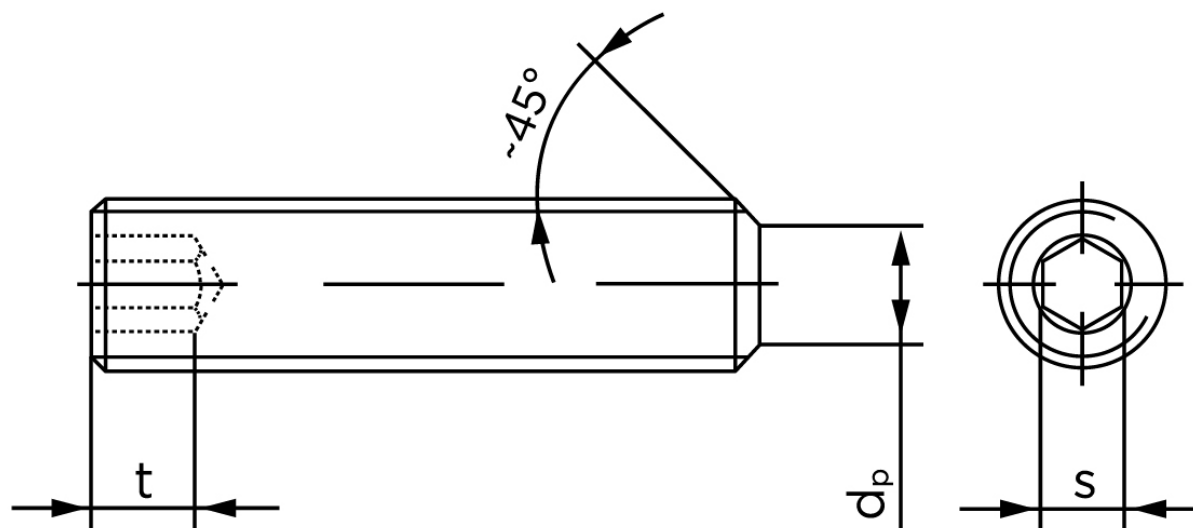

Pinolskrue Med Flad Ende DIN 913 Rustfri-Syrefast A4 M8x8 (500 Stk)

SKU: 009139400080008

GTIN: 4051427280236

Norm	DIN 913
Dimensions	8
s	4
$d_p \text{ max.} / d_t \text{ max.}$	5,5
t_1	3
t_2	5
Bemærkning	t_1 for l over den striplede linje med vinkel $W_{DIN 914} = 120^\circ$ t_2 for under den striplede linje med vinkel $W_{DIN 914} = 90^\circ$

Bemærk disse data er vejlede, og informationerne skal anses som vejledende, Bolte.dk stiller ingen garanti eller kan stilles til ansvar for overstående datatabel. Er du i tvivl så kontakt os på 75154999.

Vil du vide mere om dette produkt
Forespørg pris her