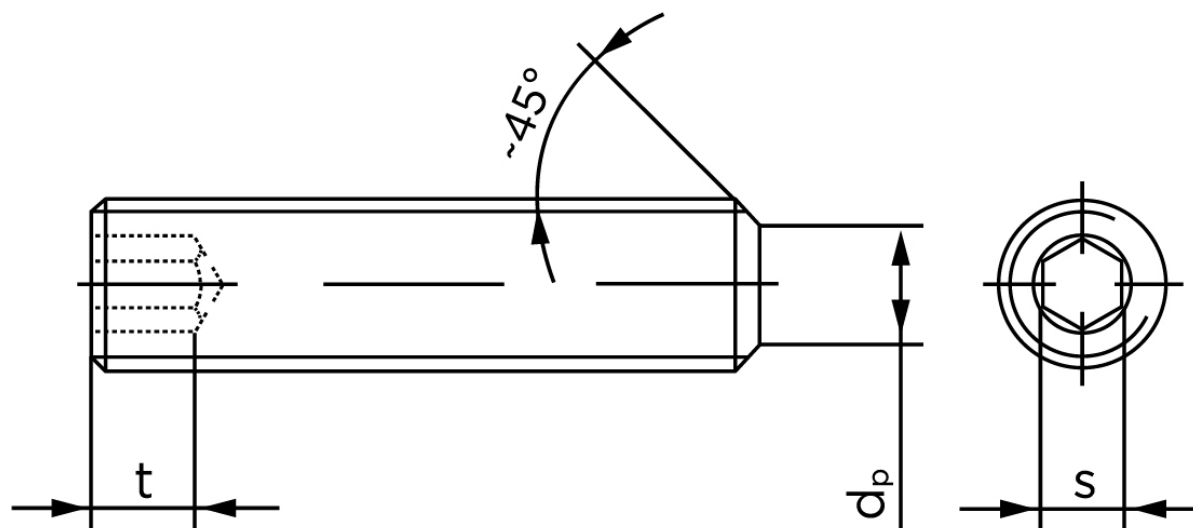

Pinolskrue Med Flad Ende DIN 913 Rustfri-Syrefast A4 M8x8 (25 Stk)

SKU: 009139409080008

GTIN: 4043952195147

Norm	DIN 913
Dimensions	8
s	4
$d_p \text{ max.} / d_t \text{ max.}$	5,5
t_1	3
t_2	5
Bemærkning	t_1 for l over den striplede linje med vinkel $W_{DIN 914} = 120^\circ$ t_2 for under den striplede linje med vinkel $W_{DIN 914} = 90^\circ$

Bemærk disse data er vejlede, og informationerne skal anses som vejledende, Bolte.dk stiller ingen garanti eller kan stilles til ansvar for overstående datatabel. Er du i tvivl så kontakt os på 75154999.

Vil du vide mere om dette produkt
Forespørg pris her