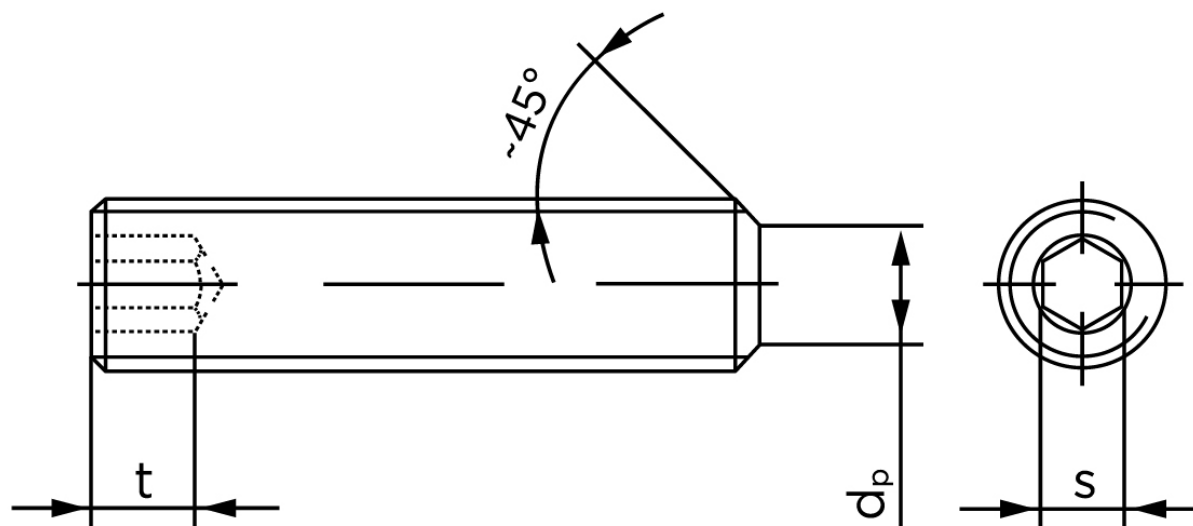

Pinolskrue Med Flad Ende DIN 913 Rustfri A1/A2 M8x80 (50 Stk)

SKU: 009139100080080

GTIN: 4051427279612

Norm	DIN 913
Dimensions	8
s	4
$d_p \text{ max.} / d_t \text{ max.}$	5,5
t_1	3
t_2	5
Bemærkning	t_1 for l over den striplede linje med vinkel $W_{DIN 914} = 120^\circ$ t_2 for under den striplede linje med vinkel $W_{DIN 914} = 90^\circ$

Bemærk disse data er vejledende, og informationerne skal anses som vejledende, Bolte.dk stiller ingen garanti eller kan stilles til ansvar for overstående datatabel. Er du i tvivl så kontakt os på 75154999.

Vil du vide mere om dette produkt
Forespørg pris her