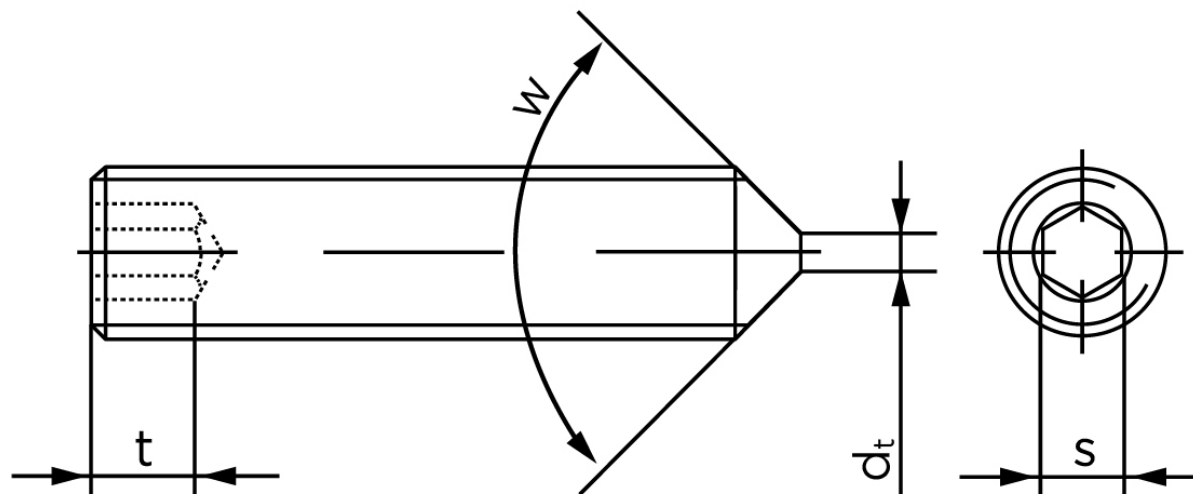

Pinolskrue Med Spids Ende DIN 914 Ubehandlet Stål 45 H M10x12 (200 Stk)

SKU: 009142000100012

GTIN: 4043952196489

Norm	DIN 914
Dimensions	10
s	5
$d_p \text{ max.} / d_t \text{ max.}$	7
t_1	4
t_2	6
Bemærkning	t_1 for l over den striplede linje med vinkel $W_{DIN 914} = 120^\circ$ t_2 for under den striplede linje med vinkel $W_{DIN 914} = 90^\circ$

Bemærk disse data er vejlede, og informationerne skal anses som vejledende, Bolte.dk stiller ingen garanti eller kan stilles til ansvar for overstående datatabel. Er du i tvivl så kontakt os på 75154999.

Vil du vide mere om dette produkt
Forespørg pris her