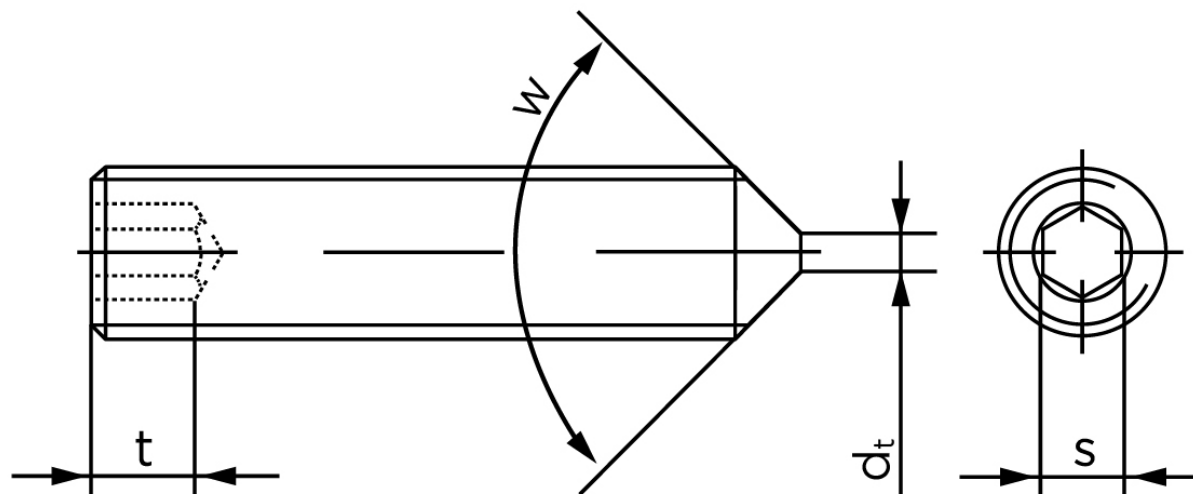

Pinolskrue Med Spids Ende DIN 914 Rustfri A1/A2 M10x40 (50 Stk)

SKU: 009149100100040

GTIN: 4051427282414

Norm	DIN 914
Dimensions	10
s	5
$d_p \text{ max.} / d_t \text{ max.}$	7
t_1	4
t_2	6
Bemærkning	t_1 for l over den striplede linje med vinkel $W_{DIN 914} = 120^\circ$ t_2 for under den striplede linje med vinkel $W_{DIN 914} = 90^\circ$

Bemærk disse data er vejlede, og informationerne skal anses som vejledende, Bolte.dk stiller ingen garanti eller kan stilles til ansvar for overstående datatabel. Er du i tvivl så kontakt os på 75154999.

Vil du vide mere om dette produkt
Forespørg pris her