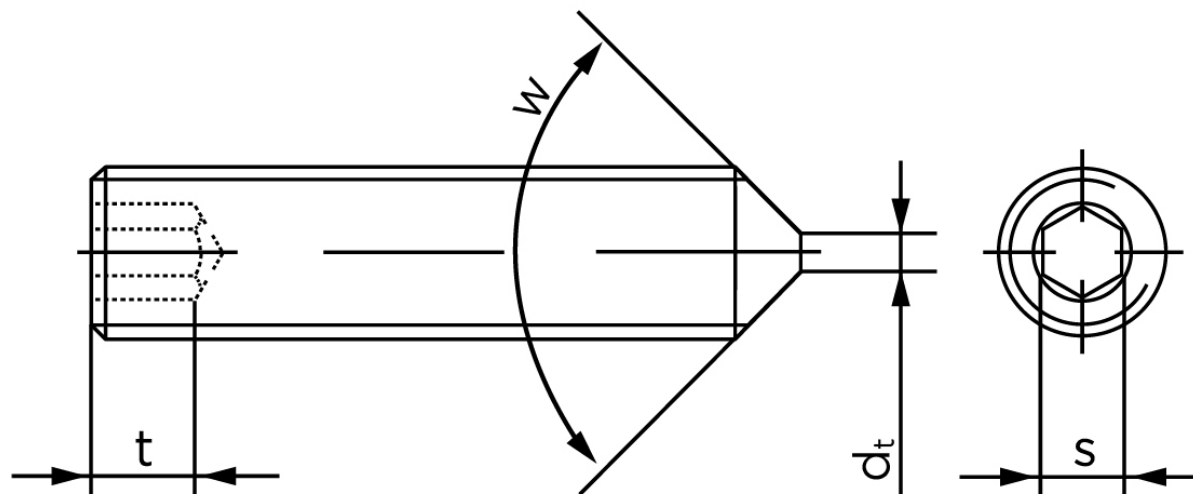

Pinolskrue Med Spids Ende DIN 914 Ubehandlet Stål 45 H M10x80 (100 Stk)

SKU: 009142000100080

GTIN: 4043952196618

Norm	DIN 914
Dimensions	10
s	5
$d_p \text{ max.} / d_t \text{ max.}$	7
t_1	4
t_2	6
Bemærkning	t_1 for l over den striplede linje med vinkel $W_{DIN 914} = 120^\circ$ t_2 for under den striplede linje med vinkel $W_{DIN 914} = 90^\circ$

Bemærk disse data er vejlede, og informationerne skal anses som vejledende, Bolte.dk stiller ingen garanti eller kan stilles til ansvar for overstående datatabel. Er du i tvivl så kontakt os på 75154999.

Vil du vide mere om dette produkt
Forespørg pris her