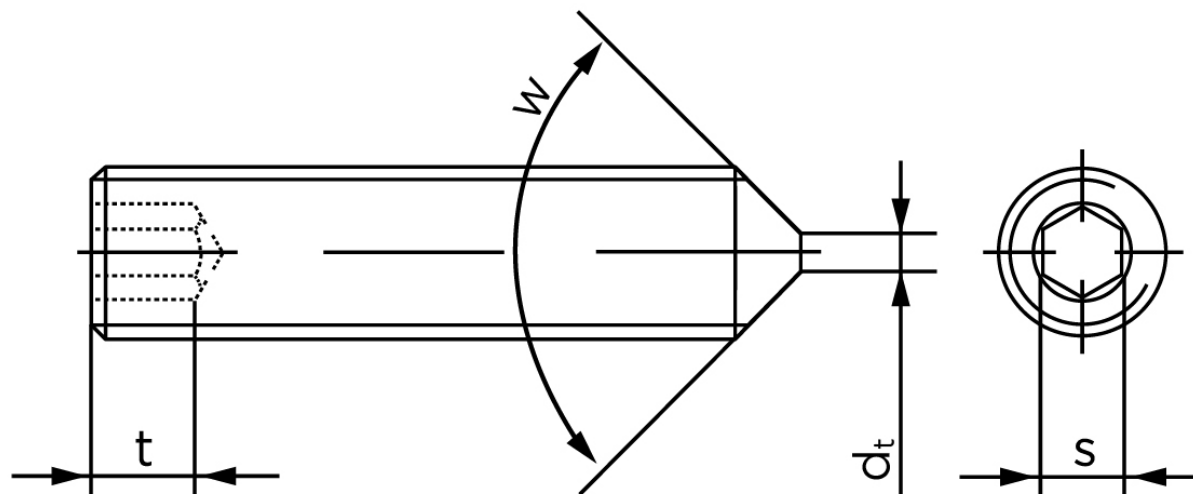

Pinolskrue Med Spids Ende DIN 914 Ubehandlet Stål 45 H M12x30 (100 Stk)

SKU: 009142000120030

GTIN: 4043952196694

Norm	DIN 914
Dimensions	12
s	6
$d_p \text{ max.} / d_t \text{ max.}$	8,5
t_1	4,8
t_2	8
Bemærkning	t_1 for l over den striplede linje med vinkel $W_{DIN 914} = 120^\circ$ t_2 for under den striplede linje med vinkel $W_{DIN 914} = 90^\circ$

Bemærk disse data er vejlede, og informationerne skal anses som vejledende, Bolte.dk stiller ingen garanti eller kan stilles til ansvar for overstående datatabel. Er du i tvivl så kontakt os på 75154999.

Vil du vide mere om dette produkt
Forespørg pris her