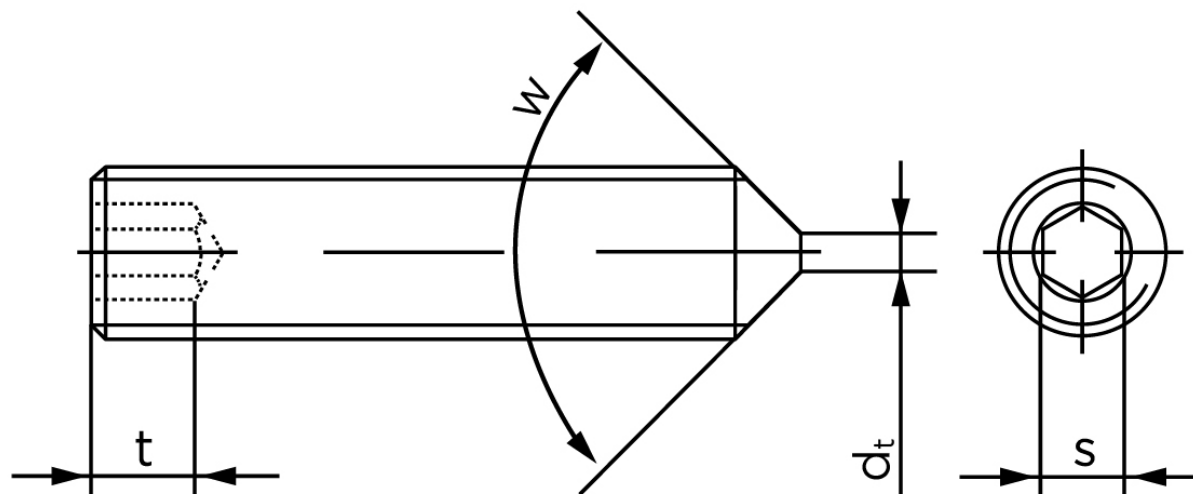

Pinolskrue Med Spids Ende DIN 914 Elforzinket Stål 45 H M12x35 (100 Stk)

SKU: 009142100120035

GTIN: 4043952197684

Norm	DIN 914
Dimensions	12
s	6
$d_p \text{ max.} / d_t \text{ max.}$	8,5
t_1	4,8
t_2	8
Bemærkning	t_1 for l over den striplede linje med vinkel $W_{DIN 914} = 120^\circ$ t_2 for under den striplede linje med vinkel $W_{DIN 914} = 90^\circ$

Bemærk disse data er vejledende, og informationerne skal anses som vejledende, Bolte.dk stiller ingen garanti eller kan stilles til ansvar for overstående datatabel. Er du i tvivl så kontakt os på 75154999.

Vil du vide mere om dette produkt
Forespørg pris her