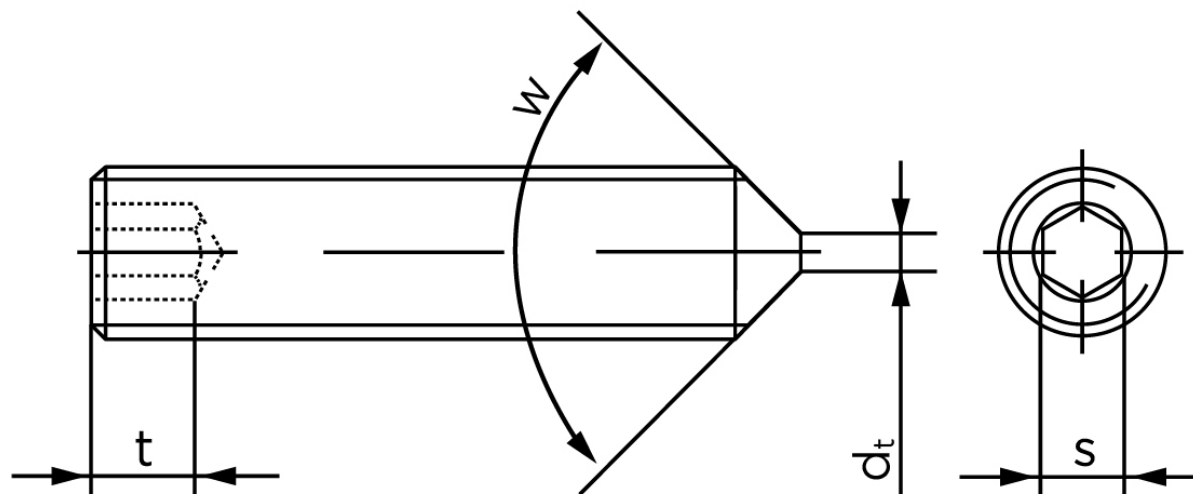

Pinolskrue Med Spids Ende DIN 914 Rustfri A1/A2 M12x40 (25 Stk)

SKU: 009149100120040

GTIN: 4051427282490

Norm	DIN 914
Dimensions	12
s	6
$d_p \text{ max.} / d_t \text{ max.}$	8,5
t_1	4,8
t_2	8
Bemærkning	t_1 for l over den striplede linje med vinkel $W_{DIN 914} = 120^\circ$ t_2 for under den striplede linje med vinkel $W_{DIN 914} = 90^\circ$

Bemærk disse data er vejledende, og informationerne skal anses som vejledende, Bolte.dk stiller ingen garanti eller kan stilles til ansvar for overstående datatabel. Er du i tvivl så kontakt os på 75154999.

Vil du vide mere om dette produkt
Forespørg pris her