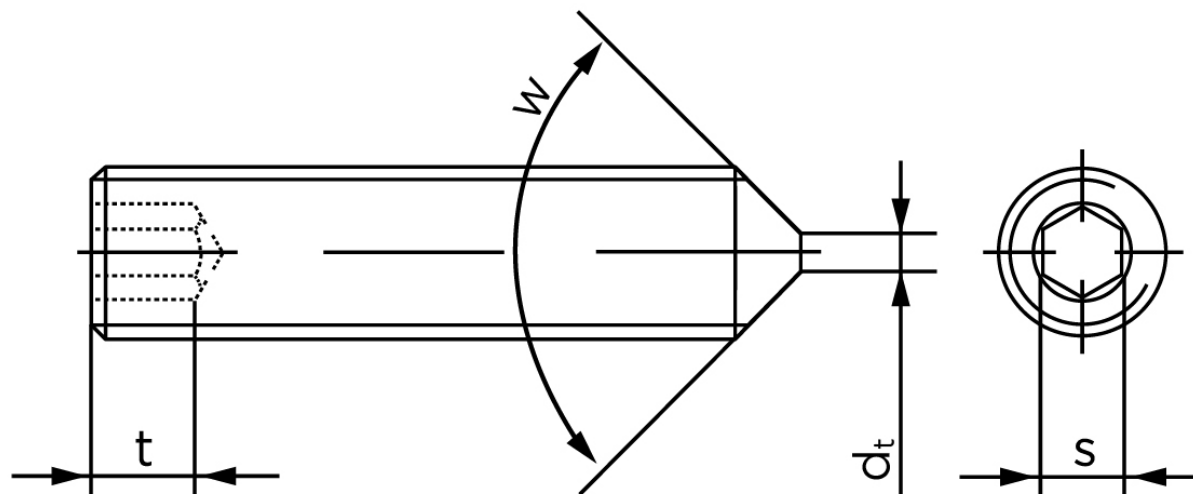

Pinolskrue Med Spids Ende DIN 914 Rustfri A1/A2 M12x60 (25 Stk)

SKU: 009149100120060

GTIN: 4051427282513

Norm	DIN 914
Dimensions	12
s	6
$d_p \text{ max.} / d_t \text{ max.}$	8,5
t_1	4,8
t_2	8
Bemærkning	t_1 for l over den striplede linje med vinkel $W_{DIN 914} = 120^\circ$ t_2 for under den striplede linje med vinkel $W_{DIN 914} = 90^\circ$

Bemærk disse data er vejledende, og informationerne skal anses som vejledende, Bolte.dk stiller ingen garanti eller kan stilles til ansvar for overstående datatabel. Er du i tvivl så kontakt os på 75154999.

Vil du vide mere om dette produkt
Forespørg pris her