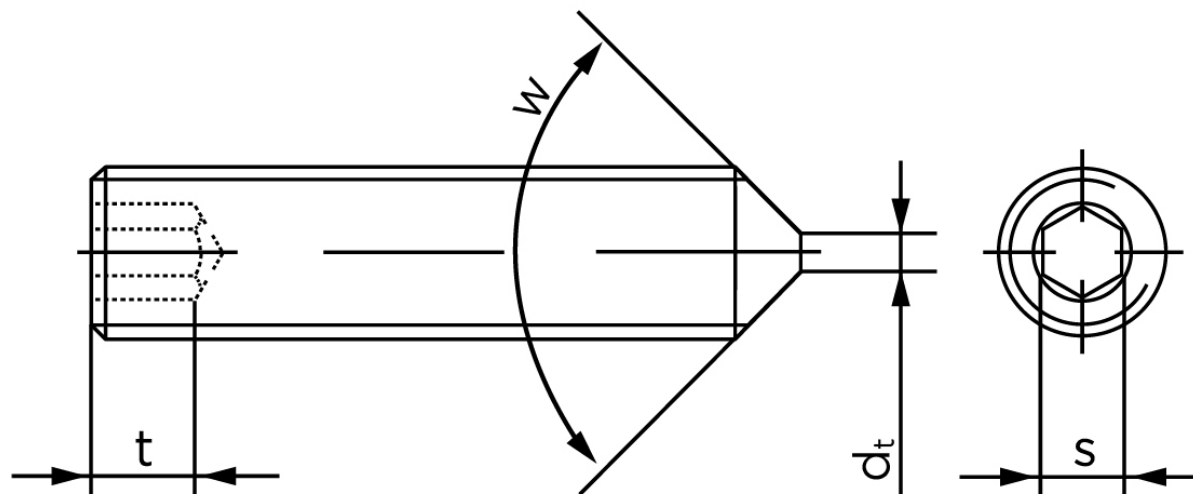

Pinolskrue Med Spids Ende DIN 914 Ubehandlet Stål 45 H M14x30 (100 Stk)

SKU: 009142000140030

GTIN: 4043952196793

Norm	DIN 914
Dimensions	14
s	6
$d_p \text{ max.}/d_t \text{ max.}$	10
t_1	5,6
t_2	9
Bemærkning	t_1 for l over den striplede linje med vinkel $W_{DIN 914} = 120^\circ$ t_2 for under den striplede linje med vinkel $W_{DIN 914} = 90^\circ$

Bemærk disse data er vejledende, og informationerne skal anses som vejledende, Bolte.dk stiller ingen garanti eller kan stilles til ansvar for overstående datatabel. Er du i tvivl så kontakt os på 75154999.

Vil du vide mere om dette produkt
Forespørg pris her