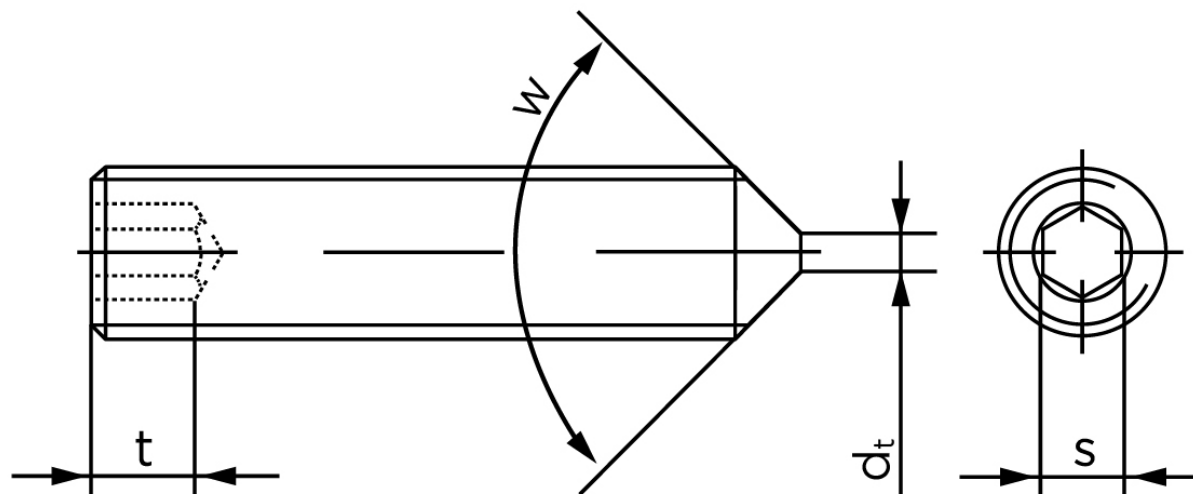

Pinolskrue Med Spids Ende DIN 914 Ubehandlet Stål 45 H M16x35 (100 Stk)

SKU: 009142000160035

GTIN: 4043952196878

Norm	DIN 914
Dimensions	16
s	8
$d_p \text{ max.} / d_t \text{ max.}$	12
t_1	6,4
t_2	10
Bemærkning	t_1 for l over den striplede linje med vinkel $W_{DIN 914} = 120^\circ$ t_2 for under den striplede linje med vinkel $W_{DIN 914} = 90^\circ$

Bemærk disse data er vejlede, og informationerne skal anses som vejledende, Bolte.dk stiller ingen garanti eller kan stilles til ansvar for overstående datatabel. Er du i tvivl så kontakt os på 75154999.

Vil du vide mere om dette produkt
Forespørg pris her