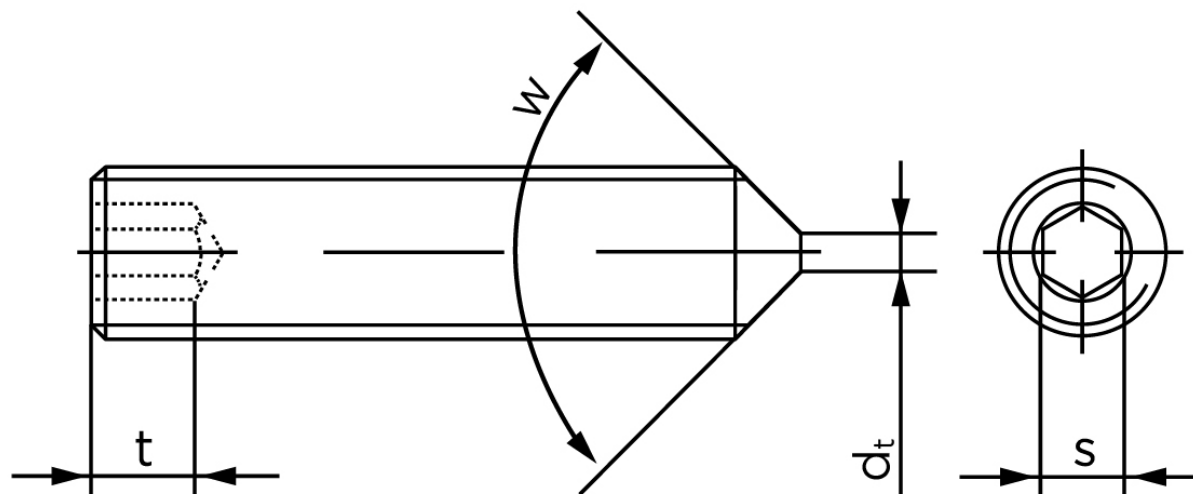

Pinolskrue Med Spids Ende DIN 914 Rustfri-Syrefast A4 M16x40 (10 Stk)

SKU: 009149400160040

GTIN: 4043952199428

Norm	DIN 914
Dimensions	16
s	8
$d_p \text{ max.} / d_t \text{ max.}$	12
t_1	6,4
t_2	10
Bemærkning	t_1 for l over den striplede linje med vinkel $W_{DIN 914} = 120^\circ$ t_2 for under den striplede linje med vinkel $W_{DIN 914} = 90^\circ$

Bemærk disse data er vejledende, og informationerne skal anses som vejledende, Bolte.dk stiller ingen garanti eller kan stilles til ansvar for overstående datatabel. Er du i tvivl så kontakt os på 75154999.

Vil du vide mere om dette produkt
Forespørg pris her