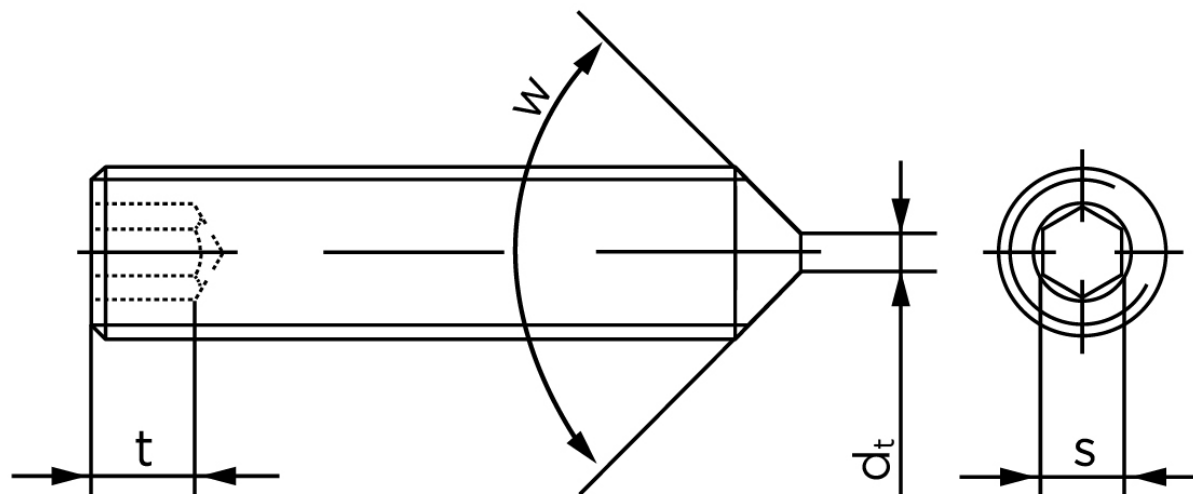

Pinolskrue Med Spids Ende DIN 914 Ubehandlet Stål 45 H M16x45 (50 Stk)

SKU: 009142000160045

GTIN: 4043952196892

Norm	DIN 914
Dimensions	16
s	8
$d_p \text{ max.}/d_t \text{ max.}$	12
t_1	6,4
t_2	10
Bemærkning	t_1 for l over den striplede linje med vinkel $W_{DIN 914} = 120^\circ$ t_2 for under den striplede linje med vinkel $W_{DIN 914} = 90^\circ$

Bemærk disse data er vejledende, og informationerne skal anses som vejledende, Bolte.dk stiller ingen garanti eller kan stilles til ansvar for overstående datatabel. Er du i tvivl så kontakt os på 75154999.

Vil du vide mere om dette produkt
Forespørg pris her