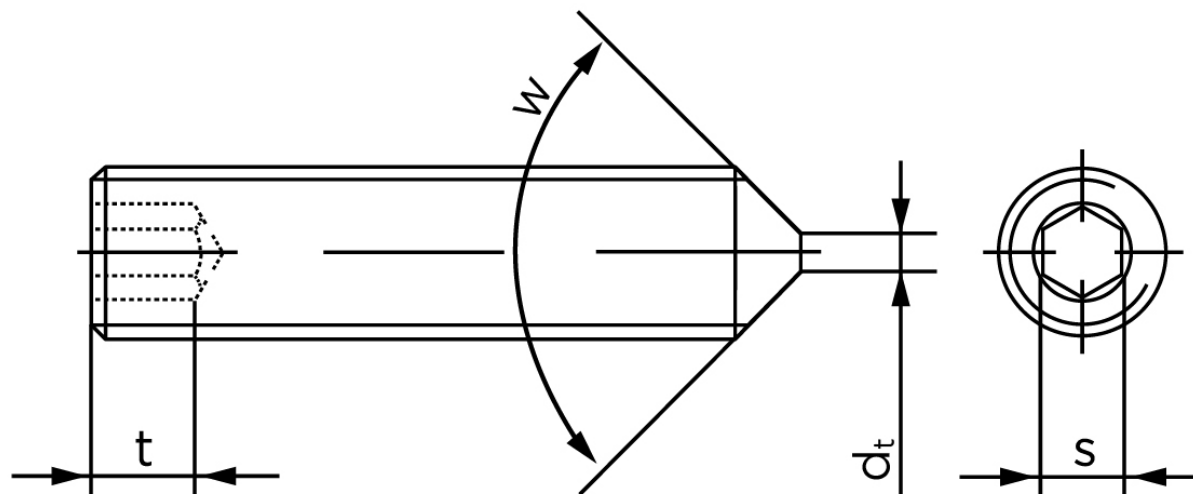

Pinolskrue Med Spids Ende DIN 914 Ubehandlet Stål 45 H M16x50 (50 Stk)

SKU: 009142000160050

GTIN: 4043952196908

Norm	DIN 914
Dimensions	16
s	8
$d_p \text{ max.} / d_t \text{ max.}$	12
t_1	6,4
t_2	10
Bemærkning	t_1 for l over den striplede linje med vinkel $W_{DIN 914} = 120^\circ$ t_2 for under den striplede linje med vinkel $W_{DIN 914} = 90^\circ$

Bemærk disse data er vejledende, og informationerne skal anses som vejledende, Bolte.dk stiller ingen garanti eller kan stilles til ansvar for overstående datatabel. Er du i tvivl så kontakt os på 75154999.

Vil du vide mere om dette produkt
Forespørg pris her