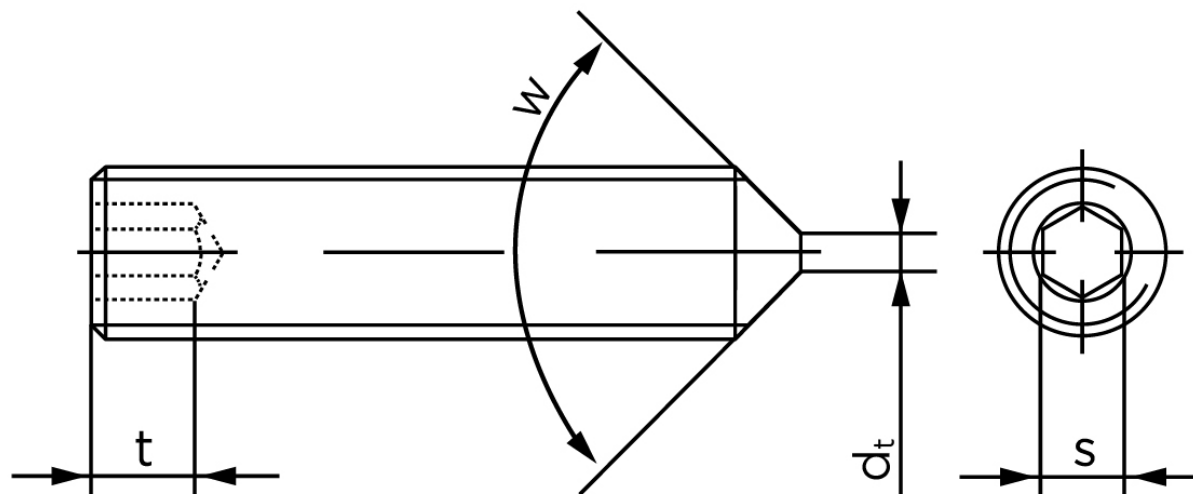

Pinolskrue Med Spids Ende DIN 914 Elforzinket Stål 45 H M16x70 (50 Stk)

SKU: 009142100160070

GTIN: 4043952197783

Norm	DIN 914
Dimensions	16
s	8
$d_p \text{ max.}/d_t \text{ max.}$	12
t_1	6,4
t_2	10
Bemærkning	t_1 for l over den striplede linje med vinkel $W_{DIN 914} = 120^\circ$ t_2 for under den striplede linje med vinkel $W_{DIN 914} = 90^\circ$

Bemærk disse data er vejledende, og informationerne skal anses som vejledende, Bolte.dk stiller ingen garanti eller kan stilles til ansvar for overstående datatabel. Er du i tvivl så kontakt os på 75154999.

Vil du vide mere om dette produkt
Forespørg pris her