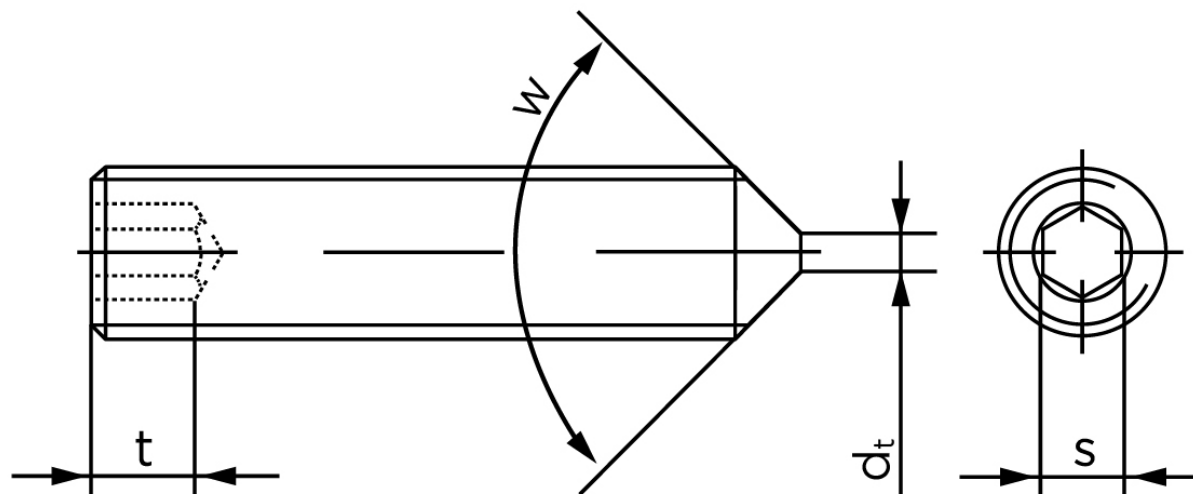

Pinolskrue Med Spids Ende DIN 914 Ubehandlet Stål 45 H M16x90 (25 Stk)

SKU: 009142000160090

GTIN: 4043952196953

Norm	DIN 914
Dimensions	16
s	8
$d_p \text{ max.}/d_t \text{ max.}$	12
t_1	6,4
t_2	10
Bemærkning	t_1 for l over den striplede linje med vinkel $W_{DIN 914} = 120^\circ$ t_2 for under den striplede linje med vinkel $W_{DIN 914} = 90^\circ$

Bemærk disse data er vejlede, og informationerne skal anses som vejledende, Bolte.dk stiller ingen garanti eller kan stilles til ansvar for overstående datatabel. Er du i tvivl så kontakt os på 75154999.

Vil du vide mere om dette produkt
Forespørg pris her