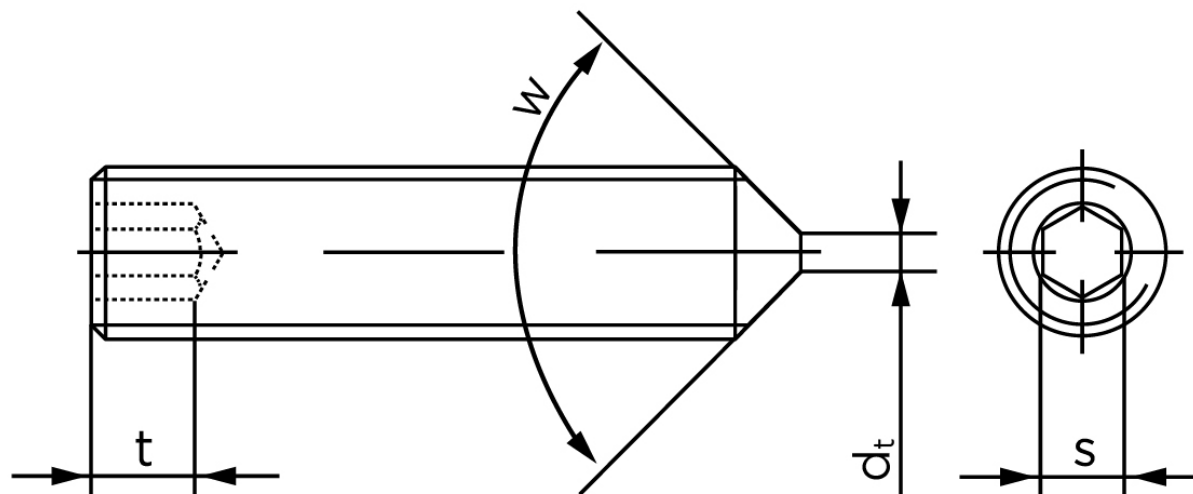

Pinolskrue Med Spids Ende DIN 914 Ubehandlet Stål 45 H M20x50 (50 Stk)

SKU: 009142000200050

GTIN: 4043952197028

Norm	DIN 914
Dimensions	20
s	10
$d_p \text{ max.} / d_t \text{ max.}$	15
t_1	8
t_2	12
Bemærkning	t_1 for l over den striplede linje med vinkel $W_{DIN 914} = 120^\circ$ t_2 for under den striplede linje med vinkel $W_{DIN 914} = 90^\circ$

Bemærk disse data er vejlede, og informationerne skal anses som vejledende, Bolte.dk stiller ingen garanti eller kan stilles til ansvar for overstående datatabel. Er du i tvivl så kontakt os på 75154999.

Vil du vide mere om dette produkt
Forespørg pris her