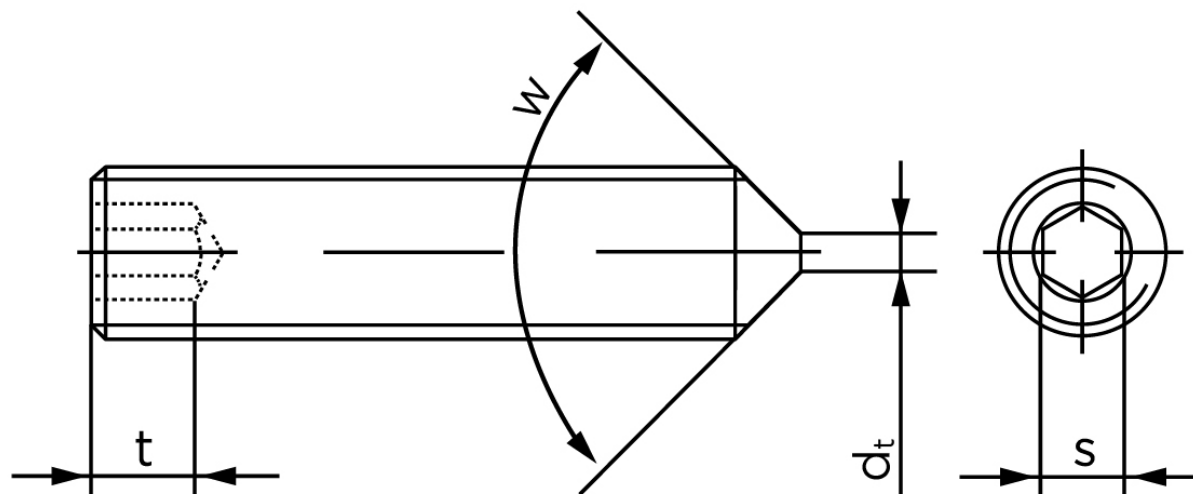

Pinolskrue Med Spids Ende DIN 914 Rustfri A1/A2 M2x4 (500 Stk)

SKU: 009149100020004

GTIN: 4051427281752

Norm	DIN 914
Dimensions	2
s	0,9
$d_p \text{ max.} / d_t \text{ max.}$	1
t_1	0,8
t_2	0,7
Bemærkning	t_1 for l over den striplede linje med vinkel $W_{DIN 914} = 120^\circ$ t_2 for under den striplede linje med vinkel $W_{DIN 914} = 90^\circ$

Bemærk disse data er vejledende, og informationerne skal anses som vejledende, Bolte.dk stiller ingen garanti eller kan stilles til ansvar for overstående datatabel. Er du i tvivl så kontakt os på 75154999.

Vil du vide mere om dette produkt
Forespørg pris her