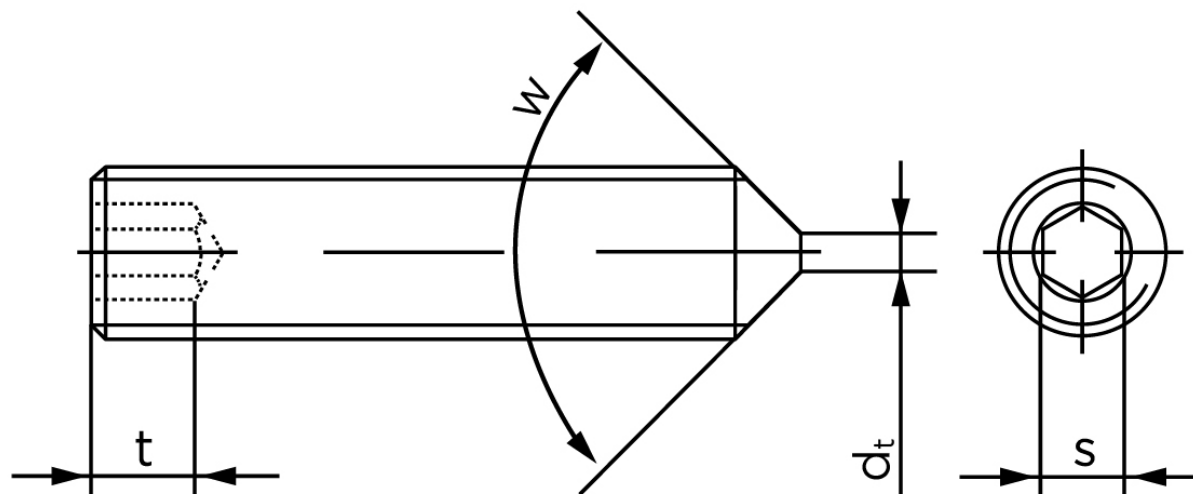

Pinolskrue Med Spids Ende DIN 914 Ubehandlet Stål 45 H M2x5 (500 Stk)

SKU: 009142000020005

GTIN: 4051427280601

Norm	DIN 914
Dimensions	2
s	0,9
$d_p \text{ max.}/d_t \text{ max.}$	1
t_1	0,8
t_2	0,7
Bemærkning	t_1 for l over den striplede linje med vinkel $W_{DIN 914} = 120^\circ$ t_2 for under den striplede linje med vinkel $W_{DIN 914} = 90^\circ$

Bemærk disse data er vejledende, og informationerne skal anses som vejledende, Bolte.dk stiller ingen garanti eller kan stilles til ansvar for overstående datatabel. Er du i tvivl så kontakt os på 75154999.

Vil du vide mere om dette produkt
Forespørg pris her