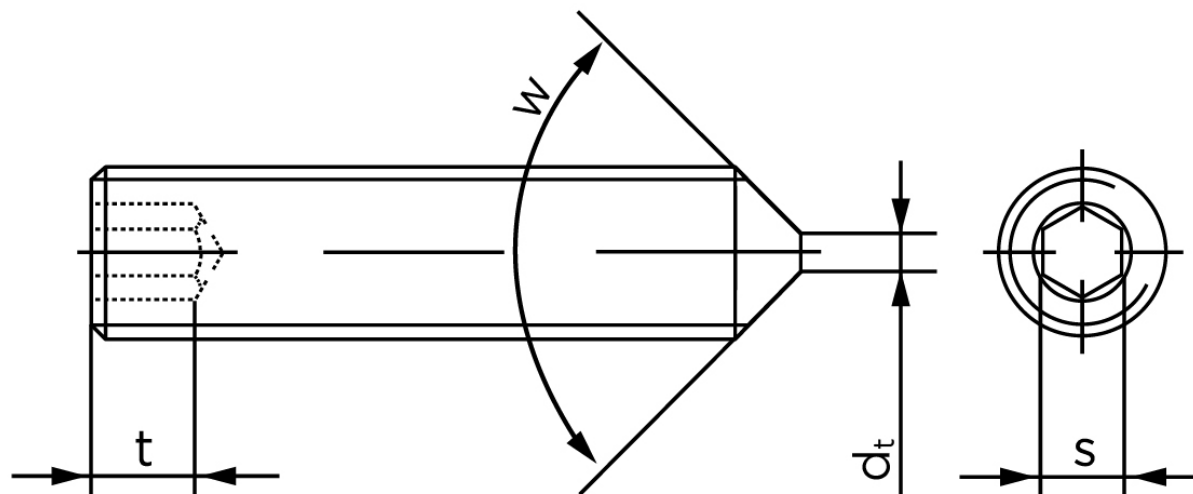

Pinolskrue Med Spids Ende DIN 914 Ubehandlet Stål 45 H M3x12 (1000 Stk)

SKU: 009142000030012

GTIN: 4051427280762

Norm	DIN 914
Dimensions	3
s	1,5
$d_p \text{ max.} / d_t \text{ max.}$	2
t_1	1,2
t_2	2
Bemærkning	t_1 for l over den striplede linje med vinkel $W_{DIN 914} = 120^\circ$ t_2 for under den striplede linje med vinkel $W_{DIN 914} = 90^\circ$

Bemærk disse data er vejlede, og informationerne skal anses som vejledende, Bolte.dk stiller ingen garanti eller kan stilles til ansvar for overstående datatabel. Er du i tvivl så kontakt os på 75154999.

Vil du vide mere om dette produkt
Forespørg pris her