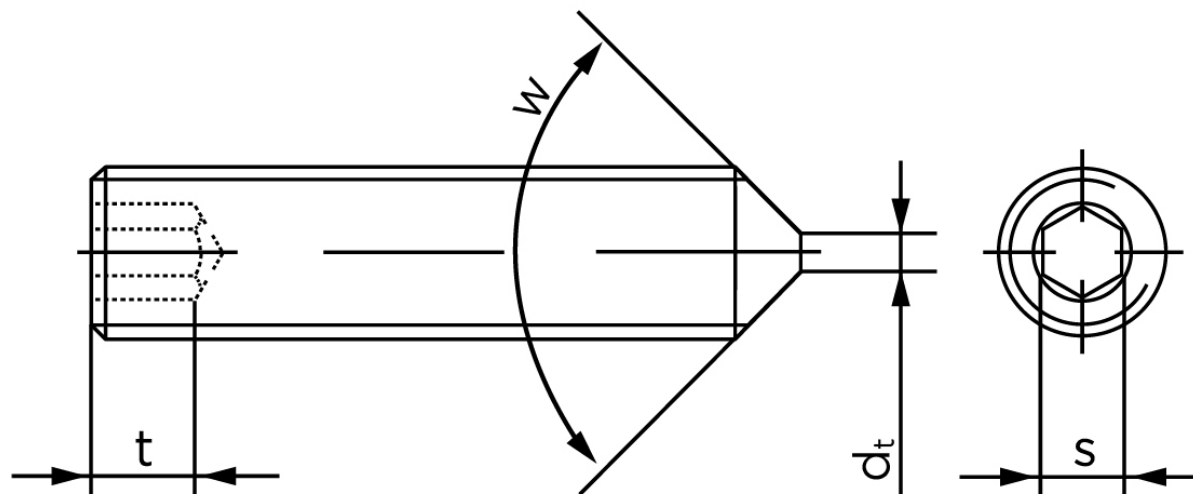

Pinolskrue Med Spids Ende DIN 914 Rustfri A1/A2 M3x16 (500 Stk)

SKU: 009149100030016

GTIN: 4051427281899

Norm	DIN 914
Dimensions	3
s	1,5
$d_p \text{ max.} / d_t \text{ max.}$	2
t_1	1,2
t_2	2
Bemærkning	t_1 for l over den striplede linje med vinkel $W_{DIN 914} = 120^\circ$ t_2 for under den striplede linje med vinkel $W_{DIN 914} = 90^\circ$

Bemærk disse data er vejledende, og informationerne skal anses som vejledende, Bolte.dk stiller ingen garanti eller kan stilles til ansvar for overstående datatabel. Er du i tvivl så kontakt os på 75154999.

Vil du vide mere om dette produkt
Forespørg pris her