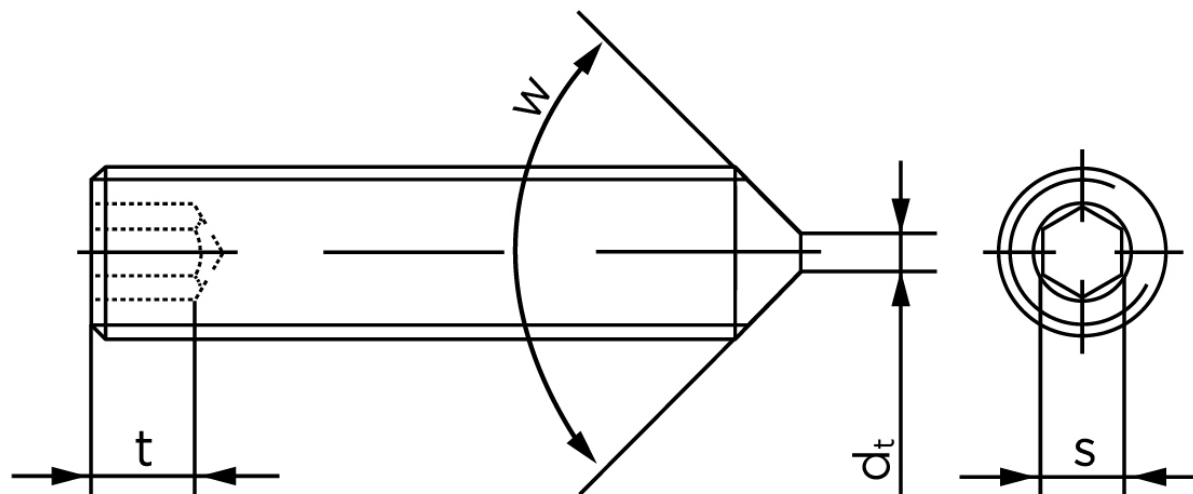

Pinolskrue Med Spids Ende DIN 914 Elforzinket Stål 45 H M3x3 (1000 Stk)

SKU: 009142100030003

GTIN: 4051427281257

Norm	DIN 914
Dimensions	3
s	1,5
$d_p \text{ max.} / d_t \text{ max.}$	2
t_1	1,2
t_2	2
Bemærkning	t_1 for l over den striplede linje med vinkel $W_{DIN 914} = 120^\circ$ t_2 for under den striplede linje med vinkel $W_{DIN 914} = 90^\circ$

Bemærk disse data er vejlede, og informationerne skal anses som vejledende, Bolte.dk stiller ingen garanti eller kan stilles til ansvar for overstående datatabel. Er du i tvivl så kontakt os på 75154999.

Vil du vide mere om dette produkt
Forespørg pris her