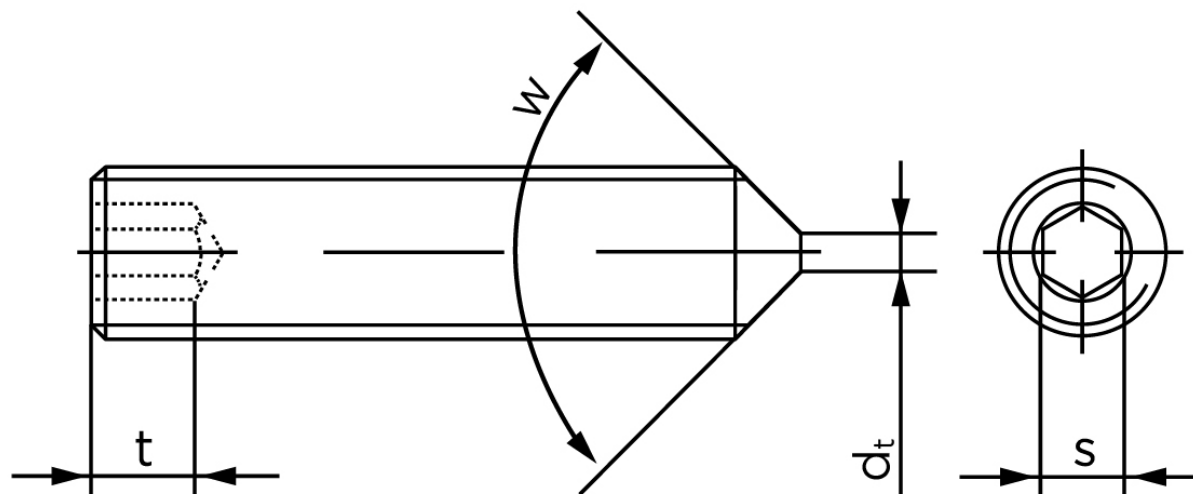

Pinolskrue Med Spids Ende DIN 914 Rustfri-Syrefast A4 M3x4 (50 Stk)

SKU: 009149409030004

GTIN: 4043952198728

Norm	DIN 914
Dimensions	3
s	1,5
$d_p \text{ max.} / d_t \text{ max.}$	2
t_1	1,2
t_2	2
Bemærkning	t_1 for l over den striplede linje med vinkel $W_{DIN 914} = 120^\circ$ t_2 for under den striplede linje med vinkel $W_{DIN 914} = 90^\circ$

Bemærk disse data er vejledende, og informationerne skal anses som vejledende, Bolte.dk stiller ingen garanti eller kan stilles til ansvar for overstående datatabel. Er du i tvivl så kontakt os på 75154999.

Vil du vide mere om dette produkt
Forespørg pris her