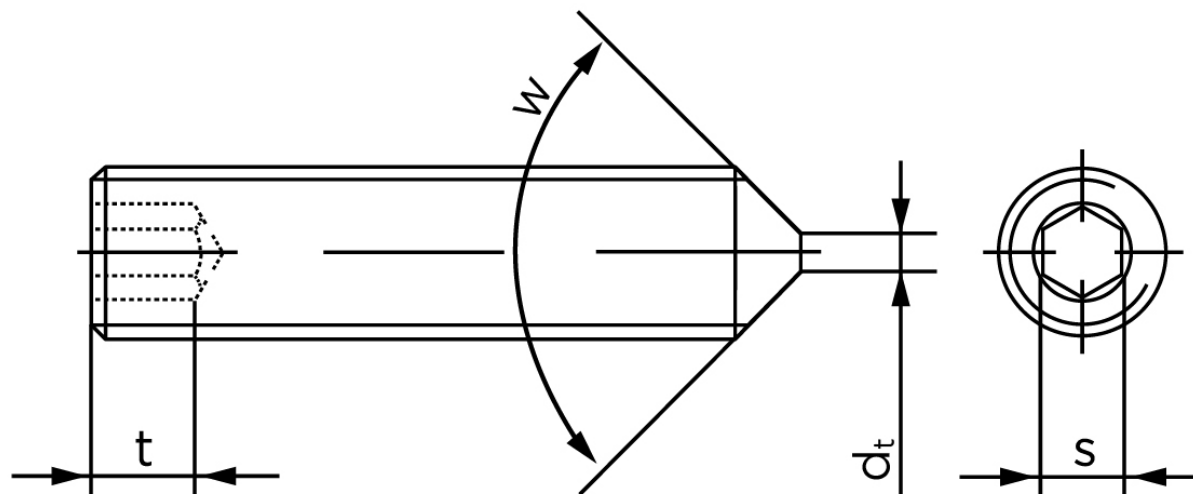

Pinolskrue Med Spids Ende DIN 914 Elforzinket Stål 45 H M3x6 (1000 Stk)

SKU: 009142100030006

GTIN: 4051427281288

Norm	DIN 914
Dimensions	3
s	1,5
$d_p \text{ max.}/d_t \text{ max.}$	2
t_1	1,2
t_2	2
Bemærkning	t_1 for l over den striplede linje med vinkel $W_{DIN 914} = 120^\circ$ t_2 for under den striplede linje med vinkel $W_{DIN 914} = 90^\circ$

Bemærk disse data er vejlede, og informationerne skal anses som vejledende, Bolte.dk stiller ingen garanti eller kan stilles til ansvar for overstående datatabel. Er du i tvivl så kontakt os på 75154999.

Vil du vide mere om dette produkt
Forespørg pris her