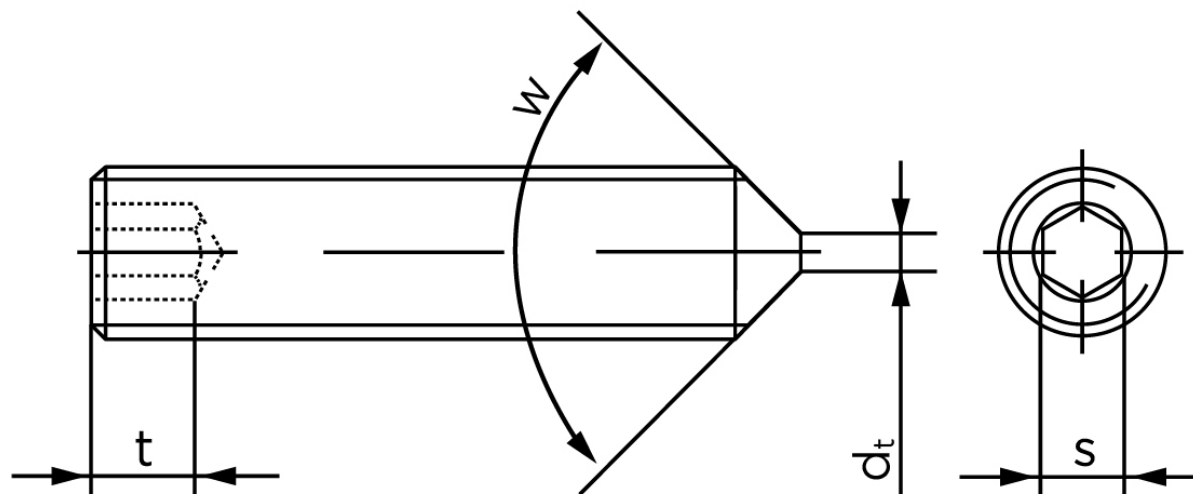

Pinolskrue Med Spids Ende DIN 914 Ubehandlet Stål 45 H M4x16 (1000 Stk)

SKU: 009142000040016

GTIN: 4051427280854

Norm	DIN 914
Dimensions	4
s	2
$d_p \text{ max.} / d_t \text{ max.}$	2,5
t_1	1,5
t_2	2,5
Bemærkning	t_1 for l over den striplede linje med vinkel $W_{DIN 914} = 120^\circ$ t_2 for under den striplede linje med vinkel $W_{DIN 914} = 90^\circ$

Bemærk disse data er vejledende, og informationerne skal anses som vejledende, Bolte.dk stiller ingen garanti eller kan stilles til ansvar for overstående datatabel. Er du i tvivl så kontakt os på 75154999.

Vil du vide mere om dette produkt
Forespørg pris her