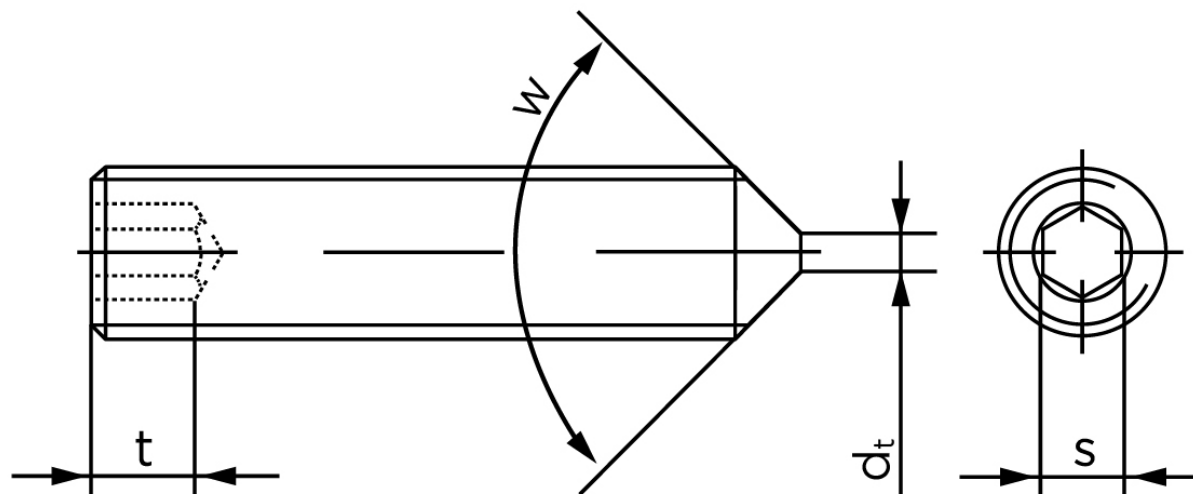

Pinolskrue Med Spids Ende DIN 914 Ubehandlet Stål 45 H M4x20 (500 Stk)

SKU: 009142000040020

GTIN: 4051427280878

Norm	DIN 914
Dimensions	4
s	2
$d_p \text{ max.} / d_t \text{ max.}$	2,5
t_1	1,5
t_2	2,5
Bemærkning	t_1 for l over den striplede linje med vinkel $W_{DIN 914} = 120^\circ$ t_2 for under den striplede linje med vinkel $W_{DIN 914} = 90^\circ$

Bemærk disse data er vejledende, og informationerne skal anses som vejledende, Bolte.dk stiller ingen garanti eller kan stilles til ansvar for overstående datatabel. Er du i tvivl så kontakt os på 75154999.

Vil du vide mere om dette produkt
Forespørg pris her